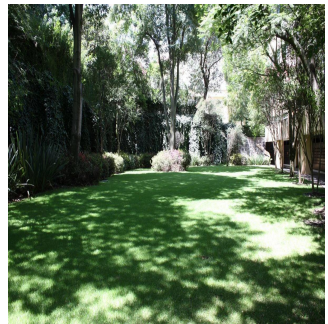

GAMA6
Asesoría Inmobiliaria

Gama6 Asesoría Inmobiliaria

Gamasix Asesoría Inmobiliaria
Mexico City, Mexico - Plaatselijke tijd

+52 5536664483

PRECIOSO DEPARTAMENTO PLANTA JARDÍN DE 600m2 APROXIMADAMENTE, EN EXCLUSIVO EDIFICIO CON DOBLE SEGURIDAD. TERRAZA CON VISTA ARBOLADA, AMPLIOS ESPACIOS Y MAGNÍFICAS AREAS COMUNES. POCOS DEPARTAMENTOS Precio de venta: US\$ 4,000,000