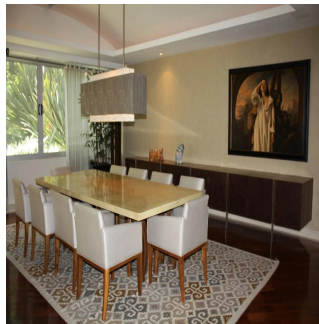

GAMA6
Asesoría Inmobiliaria

Gama6 Asesoría Inmobiliaria

Gamasix Asesoría Inmobiliaria
Mexico City, Mexico - Plaatselijke tijd

+52 5536664483

PRECIOSO DEPARTAMENTO PLANTA JARDÍN DE 600m2 APROXIMADAMENTE, EN EXCLUSIVO EDIFICIO CON DOBLE SEGURIDAD. TERRAZA CON VISTA ARBOLADA, AMPLIOS ESPACIOS Y MAGNÍFICAS AREAS COMUNES. POCOS DEPARTAMENTOS Precio de venta: US\$ 4,000,000