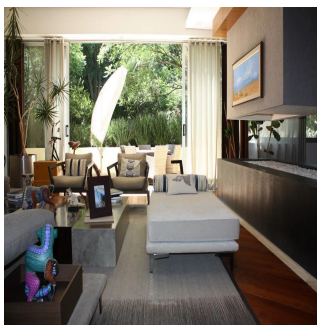

GAMASEIX
Asesoría Inmobiliaria

Gama6 Asesoría Inmobiliaria

Gamasix Asesoría Inmobiliaria

Mexico City, Mexico - Plaatselijke tijd

+52 5536664483

PRECIOSO DEPARTAMENTO PLANTA JARDÍN DE 600m2 APROXIMADAMENTE, EN EXCLUSIVO EDIFICIO CON DOBLE SEGURIDAD. TERRAZA CON VISTA ARBOLADA, AMPLIOS ESPACIOS Y MAGNÍFICAS AREAS COMUNES. POCOS DEPARTAMENTOS Precio de venta: US\$ 4,000,000