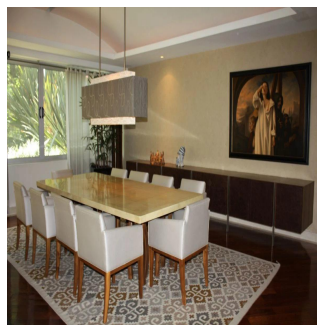

GAMASEIX
Asesoría Inmobiliaria

Gama6 Asesoría Inmobiliaria

Gamasix Asesoría Inmobiliaria

Mexico City, Mexico - Plaatselijke tijd

+52 5536664483

PRECIOSO DEPARTAMENTO PLANTA JARDÍN DE 600m2 APROXIMADAMENTE, EN EXCLUSIVO EDIFICIO CON DOBLE SEGURIDAD. TERRAZA CON VISTA ARBOLADA, AMPLIOS ESPACIOS Y MAGNÍFICAS AREAS COMUNES. POCOS DEPARTAMENTOS Precio de venta: US\$ 4,000,000