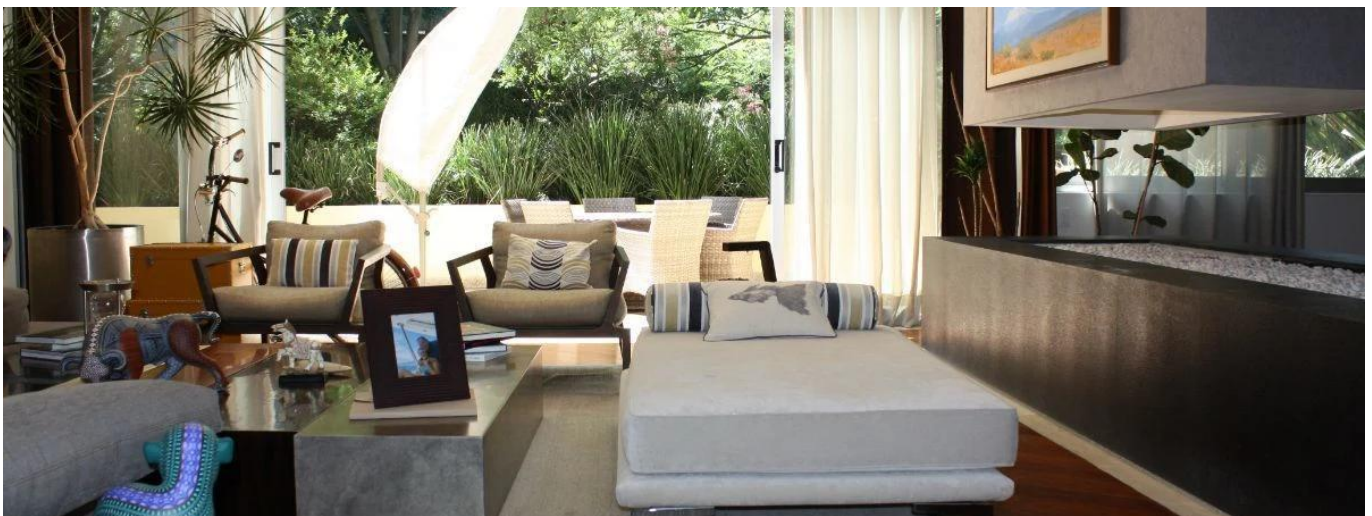

GAMASEIX
Asesoría Inmobiliaria

Gama6 Asesoría Inmobiliaria

Gamasix Asesoría Inmobiliaria

Mexico City, Mexico - Plaatselijke tijd

+52 5536664483

PRECIOSO DEPARTAMENTO PLANTA JARDÍN DE 600m2 APROXIMADAMENTE, EN EXCLUSIVO EDIFICIO CON DOBLE SEGURIDAD. TERRAZA CON VISTA ARBOLADA, AMPLIOS ESPACIOS Y MAGNÍFICAS AREAS COMUNES. POCOS DEPARTAMENTOS Precio de venta: US\$ 4,000,000