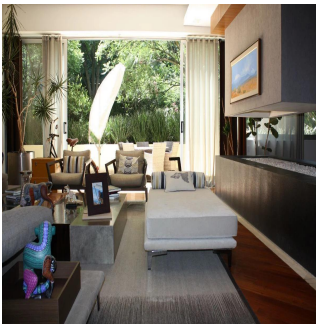

GAMA6
Asesoría Inmobiliaria

Gama6 Asesoría Inmobiliaria

Gamasix Asesoría Inmobiliaria
Mexico City, Mexico - Plaatselijke tijd

+52 5536664483

PRECIOSO DEPARTAMENTO PLANTA JARDÍN DE 600m2 APROXIMADAMENTE, EN EXCLUSIVO EDIFICIO CON DOBLE SEGURIDAD. TERRAZA CON VISTA ARBOLADA, AMPLIOS ESPACIOS Y MAGNÍFICAS AREAS COMUNES. POCOS DEPARTAMENTOS Precio de venta: US\$ 4,000,000