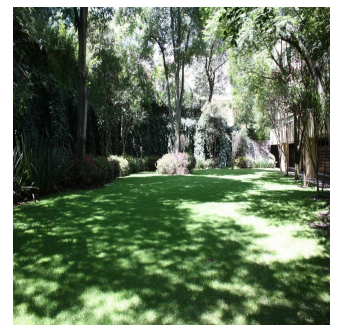

GAMASEIX
Asesoría Inmobiliaria

Gama6 Asesoría Inmobiliaria

Gamasix Asesoría Inmobiliaria

Mexico City, Mexico - Plaatselijke tijd

+52 5536664483

PRECIOSO DEPARTAMENTO PLANTA JARDÍN DE 600m2 APROXIMADAMENTE, EN EXCLUSIVO EDIFICIO CON DOBLE SEGURIDAD. TERRAZA CON VISTA ARBOLADA, AMPLIOS ESPACIOS Y MAGNÍFICAS AREAS COMUNES. POCOS DEPARTAMENTOS Precio de venta: US\$ 4,000,000