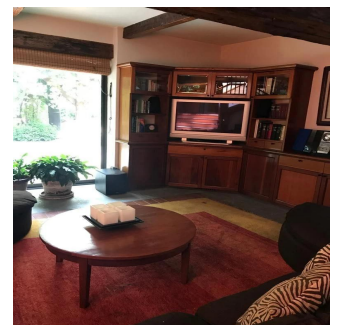

GAMASEIX
Asesoría Inmobiliaria

Gama6 Asesor?a Inmobiliaria

Gamasix Asesoría Inmobiliaria

Mexico City, Mexico - Plaatselijke tijd

+52 5536664483

OPORTUNIDAD ÚNICA, CASA A PRECIO DE TERRENO, A UNA CUADRA DE LAS LOMAS DE CHAPULTEPEC. IMPACTANTE CASA CONSTRUIDA SOBRE DOS TERRENOS QUE MIDEN 2,511m² PLACAS SOLARES, PLANTA DE LUZ NUEVA, AIRE ACONDICIONADO, CALEFACCIÓN, HIDRONEUMÁTICO, 2 BODEGAS. GRAN FAMILY CON SALIDA A ALBERCA Y TERRAZA, CANCHA DE PADEL, CUARTO DE JUEGOS JUNTO A CANCHA CON MEDIO BAÑO. A LA ALTURA DE LA ALBERCA, CAVA-BAR CON SALÓN Y GRAN CLOSET DE VAJILLAS 3 RECÁMARAS, 2 DE ELLAS CON SALA Y DOBLE VESTIDOR, 1 RECÁMARA CON CLOSET. 14 a 16 LUGARES DE ESTACIONAMIENTO, DOBLE CUARTO DE SERVICIO CON BAÑO CADA UNO, CUARTO EXTERIOR DE CHOFER CON BAÑO COMPLETO