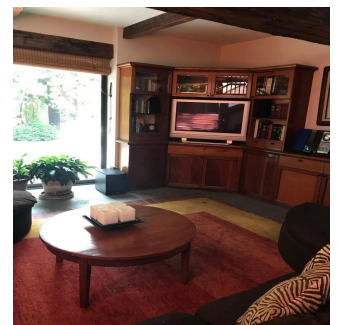

GAMASEI6
Asesoría Inmobiliaria

Gama6 Asesor?a Inmobiliaria

Gamasix Asesoría Inmobiliaria

Mexico City, Mexico - Plaatselijke tijd

+52 5536664483

OPORTUNIDAD ÚNICA, CASA A PRECIO DE TERRENO, A UNA CUADRA DE LAS LOMAS DE CHAPULTEPEC. IMPACTANTE CASA CONSTRUIDA SOBRE DOS TERRENOS QUE MIDEN 2,511m2 PLACAS SOLARES, PLANTA DE LUZ NUEVA, AIRE ACONDICIONADO, CALEFACCIÓN, HIDRONEUMÁTICO, 2 BODEGAS. GRAN FAMILY CON SALIDA A ALBERCA Y TERRAZA, CANCHA DE PADEL, CUARTO DE JUEGOS JUNTO A CANCHA CON MEDIO BAÑO. A LA ALTURA DE LA ALBERCA, CAVA-BAR CON SALÓN Y GRAN CLOSET DE VAJILLAS 3 RECÁMARAS, 2 DE ELLAS CON SALA Y DOBLE VESTIDOR, 1 RECÁMARA CON CLOSET. 14 a 16 LUGARES DE ESTACIONAMIENTO, DOBLE CUARTO DE SERVICIO CON BAÑO CADA UNO, CUARTO EXTERIOR DE CHOFER CON BAÑO COMPLETO