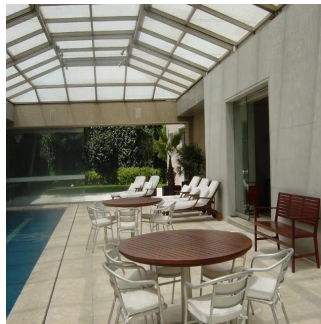

GAMA S E I S
Asesoría Inmobiliaria

Gama6 Asesor?a Inmobiliaria

Gamasix Asesoría Inmobiliaria
Mexico City, Mexico - Plaatselijke tijd

+52 5536664483

PRECIOSA CASA EN ESQUINA, FINÍSIMOS ACABADOS, ESTILO MODERNO, CAVA, MINISPLITS. TERRENO 1347m2, CONSTRUCCIÓN 1300m2, JARDÍN Y TERRAZA, ALBERCA CON TECHO CORREDIZO, 4 RECÁMARAS, 5.5 BAÑOS, LUGAR PARA 7 u 8 COCHES, 2 CUARTOS DE SERVICIO. HAY UNA CASETA DE VIGILANCIA DENTRO DE LA CASA CON RECÁMARA Y BAÑO COMPLETO PARA EL VIGILANTE