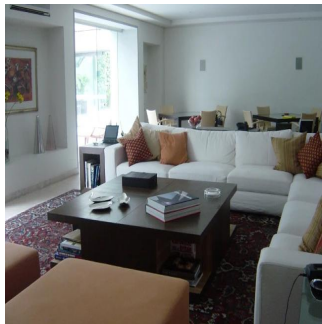

GAMA S E I S
Asesoría Inmobiliaria

Gama6 Asesor?a Inmobiliaria

Gamasix Asesoría Inmobiliaria
Mexico City, Mexico - Plaatselijke tijd

+52 5536664483

PRECIOSA CASA EN ESQUINA, FINÍSIMOS ACABADOS, ESTILO MODERNO, CAVA, MINISPLITS. TERRENO 1347m2, CONSTRUCCIÓN 1300m2, JARDÍN Y TERRAZA, ALBERCA CON TECHO CORREDIZO, 4 RECÁMARAS, 5.5 BAÑOS, LUGAR PARA 7 u 8 COCHES, 2 CUARTOS DE SERVICIO. HAY UNA CASETA DE VIGILANCIA DENTRO DE LA CASA CON RECÁMARA Y BAÑO COMPLETO PARA EL VIGILANTE