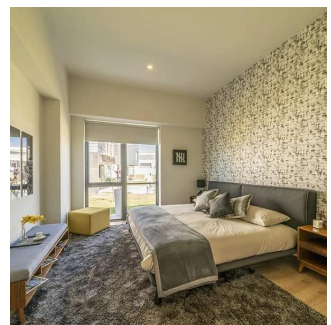

Penthouse

Redescubre El Confort

Panama, Panamá, Panamá, Av. Residencial del Parque, 1141, ,

VERKOOPPRIJS

USD 132200.00

- 🏠 98 qm
- 🛏️ 4 kamers
- 🛏️ 2 slaapkamers
- 🚿 2 badkamers
- 🏠 2 vloeren
- 📏 2 qm Landoppervlak
- 🅇 2 Parkeerplaatsen

Hu Lifestyle
Hu Lifestyle
Cancún, Mexico - Plaatselijke tijd

+52 55 4742 9940

En el corazón de una de las principales zonas comerciales y financieras de Querétaro, se erige Summit Park, un exclusivo conjunto de torres con departamentos que funcionan como el punto de unión entre la comodidad , la sofisticación y lo más exclusivo de la ciudad Acabados de Lujo <https://hogareslifestyle.com/summit-park/>