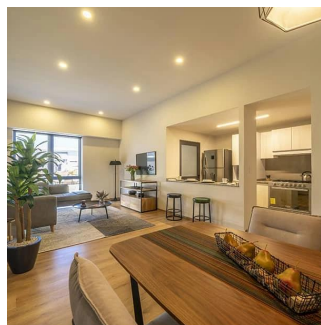

Penthouse

Redescubre El Confort

Panama, Panamá, Panamá, Av. Residencial del Parque, 1141, ,

VERKOOPPRIJS

USD 132200.00

- 🏠 98 qm
- 🛏️ 4 kamers
- 🛏️ 2 slaapkamers
- 🚿 2 badkamers
- 🏠 2 vloeren
- 📏 2 qm Landoppervlak
- 🅇 2 Parkeerplaatsen

Hu Lifestyle
Hu Lifestyle
Cancún, Mexico - Plaatselijke tijd

+52 55 4742 9940

En el corazón de una de las principales zonas comerciales y financieras de Querétaro, se erige Summit Park, un exclusivo conjunto de torres con departamentos que funcionan como el punto de unión entre la comodidad , la sofisticación y lo más exclusivo de la ciudad Acabados de Lujo <https://hogareslifestyle.com/summit-park/>