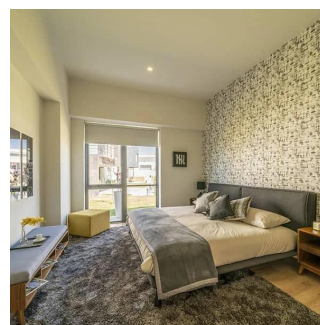

En el corazón de una de las principales zonas comerciales y financieras de Querétaro, se erige Summit Park, un exclusivo conjunto de torres con departamentos que funcionan como el punto de unión entre la comodidad, la sofisticación y lo más exclusivo de la ciudad Acabados de Lujo <https://hogareslifestyle.com/summit-park/>

Verkrijgbaar Bij: 22.08.2019

Vloeren: 4   Vloeren: 4   Bouwjaar: 2017   Parkeerplaatsen: 4   Bouwjaar: 2017   Type: Kantoor