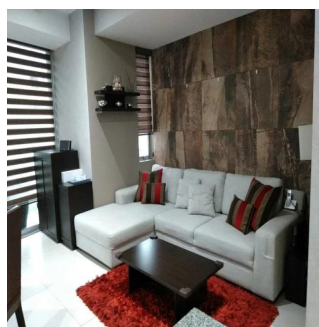

Penthouse

Departamento En Lago Zurich Ventana Polanco

Panama, Panama, Panama City, Calle Lago Zurich, 200, 11529,

VERKOOPPRIJS

USD 296200.00

 qm

 4 kamers

 2 slaapkamers

En venta precioso departamento en Lago Zurich, en el residencial Ventana Polanco, ubicado en Nuevo Polanco. En perfectas condiciones de conservación. Consta de 2 recámaras, 2 baños completos, sala, comedor, cocina integral, área de lavado con muebles empotrados, terraza en recámara principal y en comedor, 2 lugares de estacionamiento y está en 3er piso. Cuenta con elevadores de uso residencial y de carga. Amenidades: Gimnasio equipado, ludoteca, alberca con dos carriles de nado, área de snacks, chapoteadero, regaderas, jardín al aire libre con juegos para niños, cancha de padel, área para mascotas, salón de eventos con cocina, equipo de sonido y mobiliario.