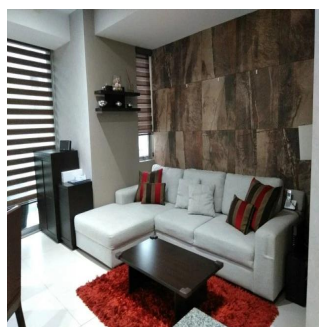

Penthouse

Departamento En Lago Zurich Ventana Polanco

Panama, Panama, Panama City, Calle Lago Zurich, 200, 11529,

VERKOOPPRIJS

\$ 296200.00

 qm

 4 kamers

 2 slaapkamers

En venta precioso departamento en Lago Zurich, en el residencial Ventana Polanco, ubicado en Nuevo Polanco. En perfectas condiciones de conservación. Consta de 2 recámaras, 2 baños completos, sala, comedor, cocina integral, área de lavado con muebles empotrados, terraza en recámara principal y en comedor, 2 lugares de estacionamiento y está en 3er piso. Cuenta con elevadores de uso residencial y de carga. Amenidades: Gimnasio equipado, ludoteca, alberca con dos carriles de nado, área de snacks, chapoteadero, regaderas, jardín al aire libre con juegos para niños, cancha de padel, área para mascotas, salón de eventos con cocina, equipo de sonido y mobiliario.