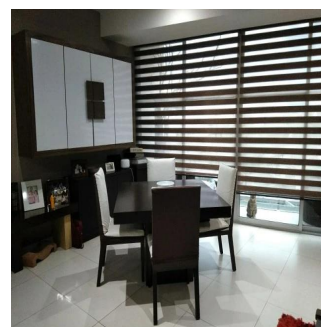

En venta precioso departamento en Lago Zurich, en el residencial Ventana Polanco, ubicado en Nuevo Polanco. En perfectas condiciones de conservación. Consta de 2 recámaras, 2 baños completos, sala, comedor, cocina integral, área de lavado con muebles empotrados, terraza en recámara principal y en comedor, 2 lugares de estacionamiento y está en 3er piso. Cuenta con elevadores de uso residencial y de carga. Amenidades: Gimnasio equipado, ludoteca, alberca con dos carriles de nado, área de snacks, chapoteadero, regaderas, jardín al aire libre con juegos para niños, cancha de padel, área para mascotas, salón de eventos con cocina, equipo de sonido y mobiliario.