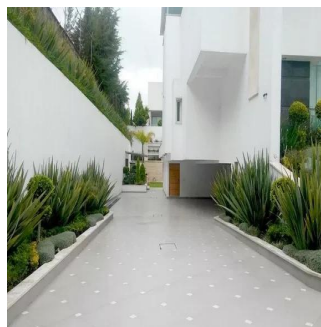

Ibarra Valdez

Ibarra Valdez Real Estate

Ciudad de México, Mexico - Plaatselijke tijd

+52 55-88527336

Exclusiva residencia estilo minimalista con acabados de lujo para la personas mas exigentes. 1020 metros construidos y 1040 metros de terreno. 4 recamaras con vestidor y baño. Amplia sala y comedor con hermosos ventanales a doble altura. Cocina completamente equipada de primer nivel. Divino espacio al aire libre. Salón de fiestas único por sus dimensiones y decoración. Seguridad 24 hrs. 20 cajones de estacionamiento. Inmejorable ubicación a minutos de parques , escuelas , centros comerciales