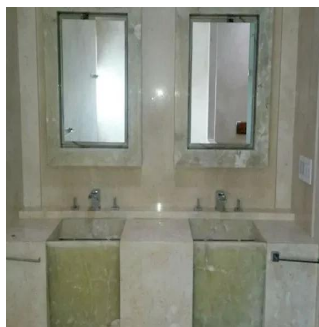

+52 55-88527336

Exclusiva residencia estilo minimalista con acabados de lujo para la personas mas exigentes. 1020 metros construidos y 1040 metros de terreno. 4 recamaras con vestidor y baño. Amplia sala y comedor con hermosos ventanales a doble altura. Cocina completamente equipada de primer nivel. Divino espacio al aire libre. Salón de fiestas único por sus dimensiones y decoración. Seguridad 24 hrs. 20 cajones de estacionamiento. Inmejorable ubicación a minutos de parques , escuelas , centros comerciales