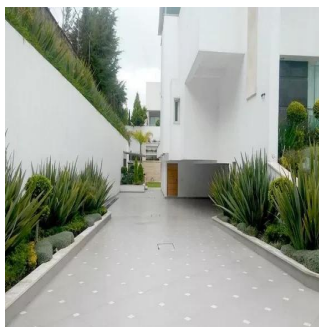

+52 55-88527336

Exclusiva residencia estilo minimalista con acabados de lujo para la personas mas exigentes. 1020 metros construidos y 1040 metros de terreno. 4 recamaras con vestidor y baño. Amplia sala y comedor con hermosos ventanales a doble altura. Cocina completamente equipada de primer nivel. Divino espacio al aire libre. Salón de fiestas único por sus dimensiones y decoración. Seguridad 24 hrs. 20 cajones de estacionamiento. Inmejorable ubicación a minutos de parques , escuelas , centros comerciales