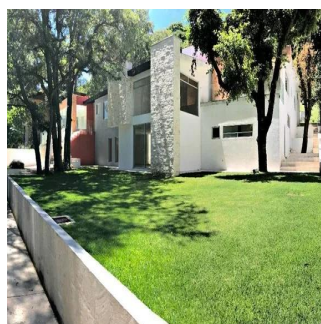

Penthouse

Exclusiva Residencia En Club De Golf Valle Escondido

Singapore, Singapore, Singapore, , , ,

VERKOOPPRIJS

\$ 1255100.00

 700 qm

 8 kamers

 4 slaapkamers  4 badkamers

 4 vloeren

 4 qm
Landoppervlak

 4
Parkeerplaatsen

Ibarra Valdez

Ibarra Valdez Real Estate

Ciudad de México, Mexico - Plaatselijke tijd

+52 55-88527336

ESPECTACULAR MANSIÓN A ESTRENAR EN CLUB DE GOLF VALLE ESCONDIDO. UNO DE LOS FRACCIONAMIENTOS MAS EXCLUSIVOS Y SEGUROS DE ZONA ESMERALDA. AREAS PRINCIPALES EN UN SOLO NIVEL. 1128 METROS DE TERRENO Y 700 METROS CONSTRUIDOS. ESPACIOS ILUMINADOS Y BIEN DISTRIBUIDOS. ACABADOS DE LUJO. 4 RECAMARAS CON VESTIDOR Y BAÑO. AMPLIA COCINA COMPLETAMENTE EQUIPADA. RODEADA DE DIVINOS JARDINES. GRAN SEGURIDAD 24 HRS. INMEJORABLE UBICACIÓN A MINUTOS DE CENTROS COMERCIALES, ESCUELAS, RESTAURANTES