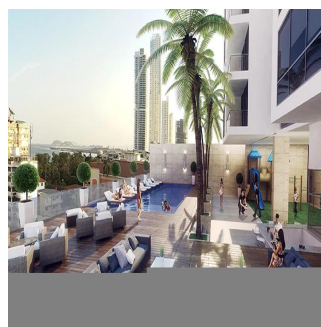

Verkrijgbaar Bij: 20.08.2019

Vloeren: 4   Vloeren: 4   Bouwjaar: 2017   Parkeerplaatsen: 4   Bouwjaar: 2017   Type: Kantoor