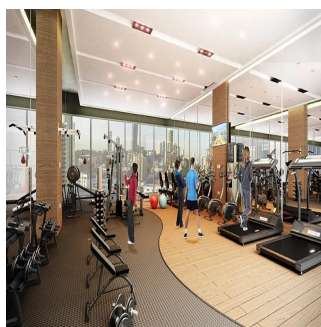

Verkrijgbaar Bij: 20.08.2019

Vloeren: 4   Vloeren: 4   Bouwjaar: 2017   Parkeerplaatsen: 4   Bouwjaar: 2017   Type: Kantoor