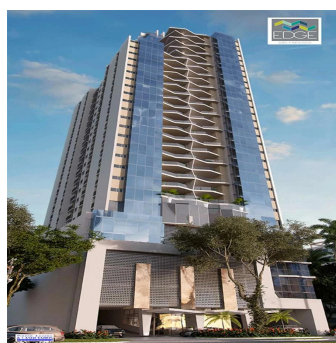

Penthouse

Apartments For Sale In The Edge Building

'''

VERKOOPPRIJS

\$ 637500.00

- 🏠 273 qm
- 🏠 4 kamers
- 🛏️ 2 slaapkamers
- 🚿 2 badkamers
- 🏠 2 vloeren
- 📐 2 qm Landoppervlak
- 🅇 2 Parkeerplaatsen

Iv?n Carlucci Sucre

Inversiones Natasha

Panamá, Panama - Plaatselijke tijd

+507 300 1111

Presale

Verkrijgbaar Bij: 20.08.2019

Vloeren: 4 Vloeren: 4 Bouwjaar: 2017 Parkeerplaatsen: 4 Bouwjaar: 2017 Type: Kantoor

Voorzoningen

ID Identificación de la propiedad