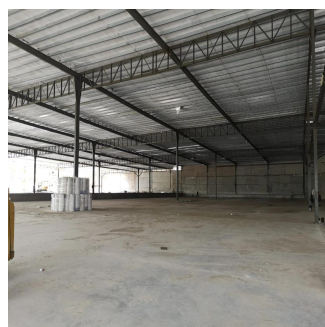

Ivan Sierra Inversiones

Panamá, Panama - Plaatselijke tijd

+507 236-8353

Alquilo Galeras o Bodegas cerca del Aeropuerto Internacional de Tocumen, con fácil acceso a los corredores Norte y Sur. Proximamente la Linea 2 del Metro tendra distintas estaciones entre Las Mañanitas y 24 de Diciembre. Bloques de galeras divisibles en 1,000 m2 | 2,000 m2 | 3,500 m2 | 5,000 m2 | 7,000 m2 El mejor precio del área!!! Contactanos para una visita

Verkrijgbaar Bij: 20.08.2019

Vloeren: 4 Vloeren: 4 Bouwjaar: 2017 Parkeerplaatsen: 4 Bouwjaar: 2017 Type: Kantoor

Voorzoningen

ID Identificación de la propiedad

Voorzoningen Buitenshuis