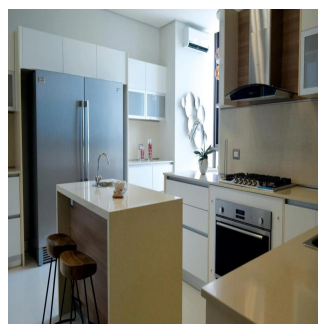

Penthouse

La Vista Lujoso Edificio En Santa Mar?a Golf & Country Club

Ukraine, Kyiv, Kyiv, , , ,

VERKOOPPRIJS

\$ 1020000.00

335 qm 7 kamers 3 slaapkamers 4 badkamers

4 vloeren 4 qm Landoppervlak 4 Parkeerplaatsen

**Teresa Castillo**

Morelli And Family Realty

Panama City, Panama - Plaatselijke tijd

+507 6219-8406

La Vista Santa María lujoso Edificio de 30 pisos ubicada en Santa María Golf & Country Club, uno de los proyectos más exclusivos en Panamá, cercano a la comunidad de Costa del Este Apartamentos de tres o cuatro habitaciones de 300 y 335 m2. Doble acceso a apartamentos Cómoda cocina y área para desayunar Sala Habitación y baño de servicio Doble vidrio para evitar calor y sonidos Rociadores contra incendios. Tres estacionamientos Un depósito disponible por apartamento Hermosas vistas al campo de golf diseñado por Nicklaus Design, los residentes de Santa María Golf & Country Club podrán disfrutar de rápido y fácil acceso a Costa del Este, el centro de la ciudad, la mejor zona bancaria, zonas exclusivas de tiendas y acceso directo al aeropuerto Internacional de Tocumen.