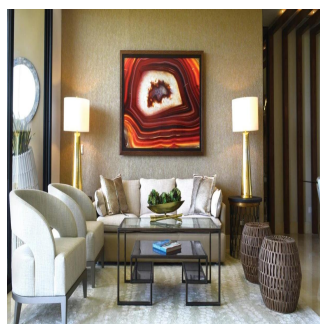

Penthouse

La Vista Lujoso Edificio En Santa Mar?a Golf & Country Club

Ukraine, Kyiv, Kyiv, , , ,

VERKOOPPRIJS

\$ 1020000.00

335 qm 7 kamers 3 slaapkamers 4 badkamers

4 vloeren 4 qm Landoppervlak 4 Parkeerplaatsen

**Teresa Castillo**

Morelli And Family Realty

Panama City, Panama - Plaatselijke tijd

+507 6219-8406

La Vista Santa María lujoso Edificio de 30 pisos ubicada en Santa María Golf & Country Club, uno de los proyectos más exclusivos en Panamá, cercano a la comunidad de Costa del Este Apartamentos de tres o cuatro habitaciones de 300 y 335 m2. Doble acceso a apartamentos Cómoda cocina y área para desayunar Sala Habitación y baño de servicio Doble vidrio para evitar calor y sonidos Rociadores contra incendios. Tres estacionamientos Un depósito disponible por apartamento Hermosas vistas al campo de golf diseñado por Nicklaus Design, los residentes de Santa María Golf & Country Club podrán disfrutar de rápido y fácil acceso a Costa del Este, el centro de la ciudad, la mejor zona bancaria, zonas exclusivas de tiendas y acceso directo al aeropuerto Internacional de Tocumen.