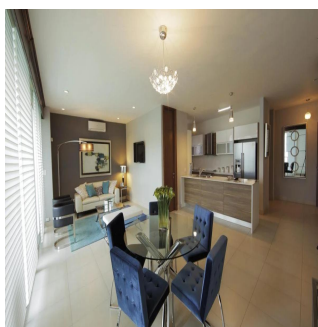

Penthouse

Parkside Innovadora Torre En Costa Del Este

Ukraine, Kyiv, Kyiv, , , ,

VERKOOPPRIJS

USD 325000.00

 102 qm
  2 kamers
  1 slaapkamers
  1 badkamers

 1 vloeren
  1 qm Landoppervlak
  1 Parkeerplaatsen

**Teresa Castillo**

Morelli And Family Realty

Panama City, Panama - Plaatselijke tijd

+507 6219-8406

Parkside, una innovadora torre ubicada en la exclusiva zona de Costa del Este en Ciudad de Panamá, que contará con acceso a vías principales como la Avenida Roberto Motta y el Corredor Sur, haciendo que su localización sea todo un privilegio. Torre de 50 pisos con 40 niveles de apartamentos. Ventanas con doble vidrio para ahorro energético y aislamiento acústico. Desde 96m² hasta 125m² de una recámara. Sala/comedor. Baño de visitas. Cocina abierta. Área de lavandería. Balcón.