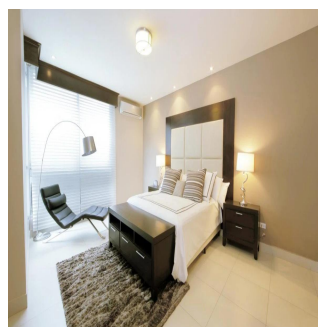

Parkside, una innovadora torre ubicada en la exclusiva zona de Costa del Este en Ciudad de Panamá, que contará con acceso a vías principales como la Avenida Roberto Motta y el Corredor Sur, haciendo que su localización sea todo un privilegio. Torre de 50 pisos con 40 niveles de apartamentos. Ventanas con doble vidrio para ahorro energético y aislamiento acústico. Desde 96m² hasta 125m² de una recámara. Sala/comedor. Baño de visitas. Cocina abierta. Área de lavandería. Balcón.

Verkrijgbaar Bij: 19.08.2019

Vloeren: 4

Vloeren: 4

Bouwjaar: 2017

Parkeerplaatsen: 4

Bouwjaar: 2017

Type: Kantoor