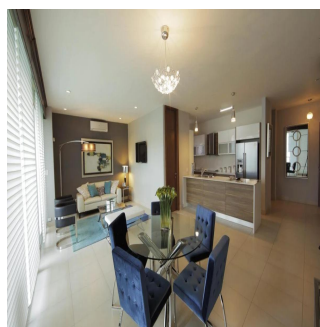

Parkside, una innovadora torre ubicada en la exclusiva zona de Costa del Este en Ciudad de Panamá, que contará con acceso a vías principales como la Avenida Roberto Motta y el Corredor Sur, haciendo que su localización sea todo un privilegio. Torre de 50 pisos con 40 niveles de apartamentos. Ventanas con doble vidrio para ahorro energético y aislamiento acústico. Desde 96m² hasta 125m² de una recámara. Sala/comedor. Baño de visitas. Cocina abierta. Área de lavandería. Balcón.

Verkrijgbaar Bij: 19.08.2019

Vloeren: 4

Vloeren: 4

Bouwjaar: 2017

Parkeerplaatsen: 4

Bouwjaar: 2017

Type: Kantoor