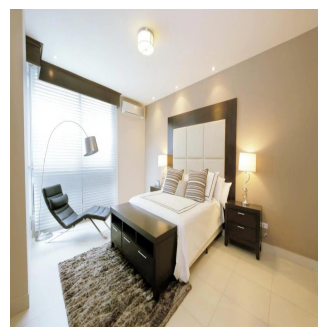

Penthouse

Parkside Innovadora Torre En Costa Del Este

Ukraine, Kyiv, Kyiv, , , ,

VERKOOPPRIJS

USD 325000.00

 102 qm
  2 kamers
  1 slaapkamers
  1 badkamers

 1 vloeren
  1 qm Landoppervlak
  1 Parkeerplaatsen

**Teresa Castillo**

Morelli And Family Realty

Panama City, Panama - Plaatselijke tijd

+507 6219-8406

Parkside, una innovadora torre ubicada en la exclusiva zona de Costa del Este en Ciudad de Panamá, que contará con acceso a vías principales como la Avenida Roberto Motta y el Corredor Sur, haciendo que su localización sea todo un privilegio. Torre de 50 pisos con 40 niveles de apartamentos. Ventanas con doble vidrio para ahorro energético y aislamiento acústico. Desde 96m² hasta 125m² de una recámara. Sala/comedor. Baño de visitas. Cocina abierta. Área de lavandería. Balcón.