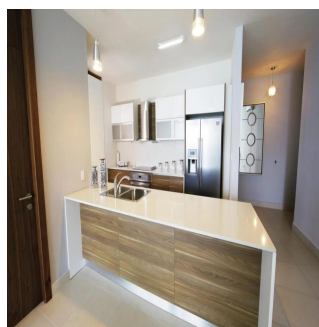

Parkside, una innovadora torre ubicada en la exclusiva zona de Costa del Este en Ciudad de Panamá, que contará con acceso a vías principales como la Avenida Roberto Motta y el Corredor Sur, haciendo que su localización sea todo un privilegio. Torre de 50 pisos con 40 niveles de apartamentos. Ventanas con doble vidrio para ahorro energético y aislamiento acústico. Desde 96m² hasta 125m² de una recámara. Sala/comedor. Baño de visitas. Cocina abierta. Área de lavandería. Balcón.

Verkrijgbaar Bij: 19.08.2019

Vloeren: 4

Vloeren: 4

Bouwjaar: 2017

Parkeerplaatsen: 4

Bouwjaar: 2017

Type: Kantoor