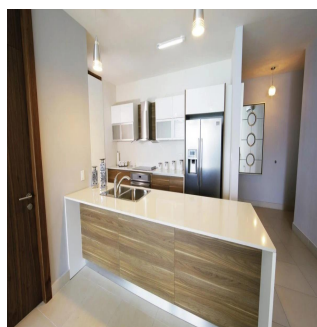

Penthouse

Parkside Innovadora Torre En Costa Del Este

Ukraine, Kyiv, Kyiv, , , ,

VERKOOPPRIJS

USD 325000.00

 102 qm
  2 kamers
  1 slaapkamers
  1 badkamers

 1 vloeren
  1 qm Landoppervlak
  1 Parkeerplaatsen

**Teresa Castillo**

Morelli And Family Realty

Panama City, Panama - Plaatselijke tijd

+507 6219-8406

Parkside, una innovadora torre ubicada en la exclusiva zona de Costa del Este en Ciudad de Panamá, que contará con acceso a vías principales como la Avenida Roberto Motta y el Corredor Sur, haciendo que su localización sea todo un privilegio. Torre de 50 pisos con 40 niveles de apartamentos. Ventanas con doble vidrio para ahorro energético y aislamiento acústico. Desde 96m² hasta 125m² de una recámara. Sala/comedor. Baño de visitas. Cocina abierta. Área de lavandería. Balcón.