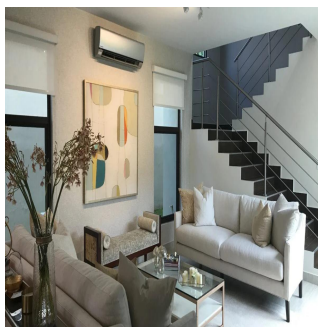

Penthouse

Nativa Casa En Panam? Pacifico

Ukraine, Kyiv, Kyiv, , , ,

VERKOOPPRIJS

\$ 603400.00

 272 qm
  7 kamers
  3 slaapkamers
  4 badkamers

 4 vloeren
  4 qm Landoppervlak
  4 Parkeerplaatsen

Teresa Castillo

Morelli And Family Realty

Panama City, Panama - Plaatselijke tijd

+507 6219-8406

NATIVA Casa en Panamá Pacifico de 272 mt2 Exclusivas Casas ubicadas en Panamá Pacifico con el privilegio de disfrutar la naturaleza y ¡con hermosas vistas a montaña y áreas verdes. 3 Recámaras la principal con su baño, lavamos doble y wakin closet Sala Familiar Ampla sala-comedor Cocina abierta con sobre de granito baño de visita Cuarto y baño de servicio 2 estacionamiento amplia terraza y jardin El complejo cuenta con una exclusiva casa Club para los propietarios, cuenta con hermosa piscina, área de juego para niños, salón de fiesta, área de barbacoa.