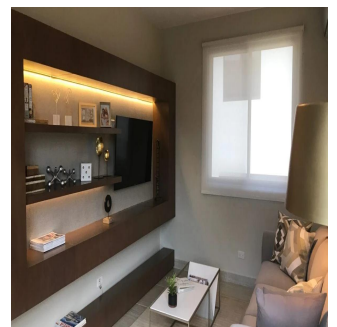

Penthouse

Nativa Casa En Panam? Pacifico

Ukraine, Kyiv, Kyiv, , , ,

VERKOOPPRIJS

USD 603400.00

🏠 272 qm 🏠 7 kamers 🛏️ 3 slaapkamers 🚿 4 badkamers

🏠 4 vloeren 📏 4 qm Landoppervlak 🅅 4 Parkeerplaatsen

Teresa Castillo

Morelli And Family Realty

Panama City, Panama - Plaatselijke tijd

+507 6219-8406

NATIVA Casa en Panamá Pacifico de 272 mt2 Exclusivas Casas ubicadas en Panamá Pacifico con el privilegio de disfrutar la naturaleza y ¡con hermosas vistas a montaña y áreas verdes. 3 Recámaras la principal con su baño, lavamos doble y wakin closet Sala Familiar Ampla sala-comedor Cocina abierta con sobre de granito baño de visita Cuarto y baño de servicio 2 estacionamiento amplia terraza y jardin El complejo cuenta con una exclusiva casa Club para los propietarios, cuenta con hermosa piscina, área de juego para niños, salón de fiesta, área de barbacoa.