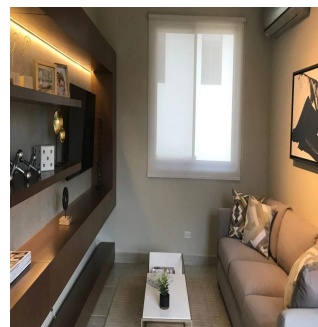

Penthouse

Nativa Casa En Panam? Pacifico

Ukraine, Kyiv, Kyiv, , , ,

VERKOOPPRIJS

USD 603400.00

🏠 272 qm 🏠 7 kamers 🛏️ 3 slaapkamers 🚿 4 badkamers

🏠 4 vloeren 📏 4 qm Landoppervlak 🅅 4 Parkeerplaatsen

Teresa Castillo

Morelli And Family Realty

Panama City, Panama - Plaatselijke tijd

+507 6219-8406

NATIVA Casa en Panamá Pacifico de 272 mt2 Exclusivas Casas ubicadas en Panamá Pacifico con el privilegio de disfrutar la naturaleza y ¡con hermosas vistas a montaña y áreas verdes. 3 Recámaras la principal con su baño, lavamos doble y wakin closet Sala Familiar Ampla sala-comedor Cocina abierta con sobre de granito baño de visita Cuarto y baño de servicio 2 estacionamiento amplia terraza y jardin El complejo cuenta con una exclusiva casa Club para los propietarios, cuenta con hermosa piscina, área de juego para niños, salón de fiesta, área de barbacoa.