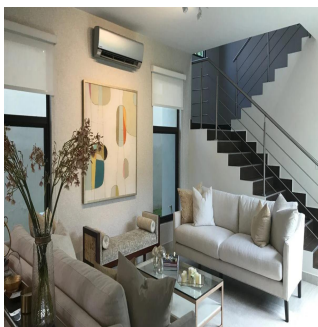

Penthouse

Nativa Casa En Panam? Pacifico

Ukraine, Kyiv, Kyiv, , , ,

VERKOOPPRIJS

USD 603400.00

🏠 272 qm 🏠 7 kamers 🛏️ 3 slaapkamers 🚿 4 badkamers

🏠 4 vloeren 📏 4 qm Landoppervlak 🅅 4 Parkeerplaatsen

Teresa Castillo

Morelli And Family Realty

Panama City, Panama - Plaatselijke tijd

+507 6219-8406

NATIVA Casa en Panamá Pacifico de 272 mt2 Exclusivas Casas ubicadas en Panamá Pacifico con el privilegio de disfrutar la naturaleza y ¡con hermosas vistas a montaña y áreas verdes. 3 Recámaras la principal con su baño, lavamos doble y wakin closet Sala Familiar Ampla sala-comedor Cocina abierta con sobre de granito baño de visita Cuarto y baño de servicio 2 estacionamiento amplia terraza y jardin El complejo cuenta con una exclusiva casa Club para los propietarios, cuenta con hermosa piscina, área de juego para niños, salón de fiesta, área de barbacoa.