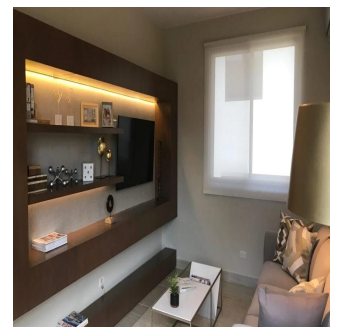

Penthouse

Nativa Casa En Panam? Pacifico

Ukraine, Kyiv, Kyiv, , , ,

VERKOOPPRIJS

\$ 603400.00

 272 qm
  7 kamers
  3 slaapkamers
  4 badkamers

 4 vloeren
  4 qm Landoppervlak
  4 Parkeerplaatsen

Teresa Castillo

Morelli And Family Realty

Panama City, Panama - Plaatselijke tijd

+507 6219-8406

NATIVA Casa en Panamá Pacifico de 272 mt2 Exclusivas Casas ubicadas en Panamá Pacifico con el privilegio de disfrutar la naturaleza y ¡con hermosas vistas a montaña y áreas verdes. 3 Recámaras la principal con su baño, lavamos doble y wakin closet Sala Familiar Ampla sala-comedor Cocina abierta con sobre de granito baño de visita Cuarto y baño de servicio 2 estacionamiento amplia terraza y jardin El complejo cuenta con una exclusiva casa Club para los propietarios, cuenta con hermosa piscina, área de juego para niños, salón de fiesta, área de barbacoa.