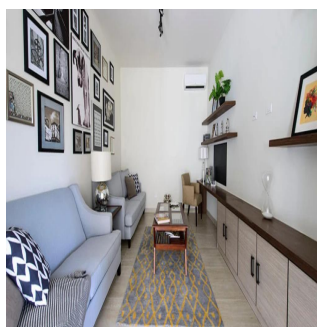

**Teresa Castillo**

Morelli And Family Realty

Panama City, Panama - Plaatselijke tijd

+507 6219-8406

Verkrijgbaar Bij: 19.08.2019

Vloeren: 4   Vloeren: 4   Bouwjaar: 2017   Parkeerplaatsen: 4   Bouwjaar: 2017   Type: Kantoor