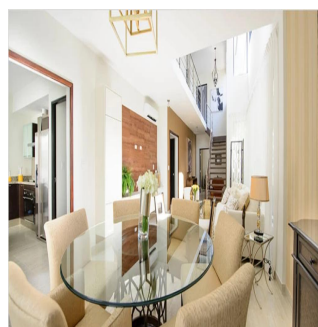

**Teresa Castillo**

Morelli And Family Realty

Panama City, Panama - Plaatselijke tijd

+507 6219-8406

Verkrijgbaar Bij: 19.08.2019

Vloeren: 4   Vloeren: 4   Bouwjaar: 2017   Parkeerplaatsen: 4   Bouwjaar: 2017   Type: Kantoor