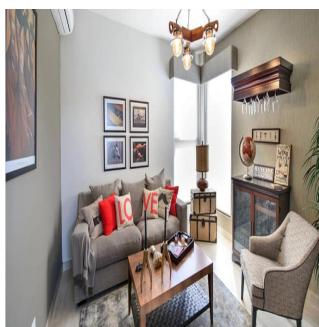

**Teresa Castillo**

Morelli And Family Realty

Panama City, Panama - Plaatselijke tijd

+507 6219-8406

Verkrijgbaar Bij: 19.08.2019

Vloeren: 4   Vloeren: 4   Bouwjaar: 2017   Parkeerplaatsen: 4   Bouwjaar: 2017   Type: Kantoor