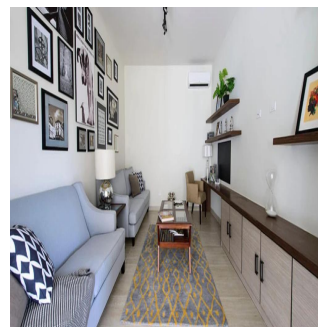

Morelli And Family Realty

Panama City, Panama - Plaatselijke tijd

+507 6219-8406

Verkrijgbaar Bij: 19.08.2019

Vloeren: 4    Vloeren: 4    Bouwjaar: 2017    Parkeerplaatsen: 4    Bouwjaar: 2017    Type: Kantoor