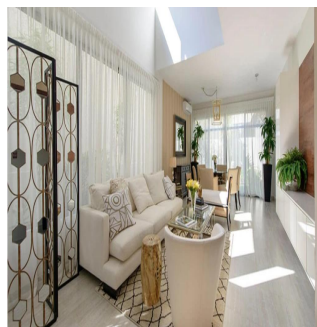

Verkrijgbaar Bij: 19.08.2019

Vloeren: 4   Vloeren: 4   Bouwjaar: 2017   Parkeerplaatsen: 4   Bouwjaar: 2017   Type: Kantoor