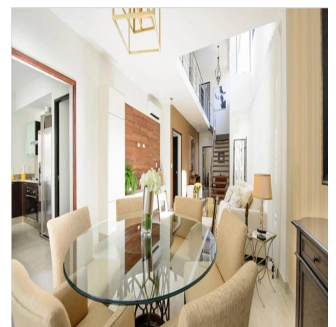

Morelli And Family Realty

Panama City, Panama - Plaatselijke tijd

+507 6219-8406

Verkrijgbaar Bij: 19.08.2019

Vloeren: 4    Vloeren: 4    Bouwjaar: 2017    Parkeerplaatsen: 4    Bouwjaar: 2017    Type: Kantoor