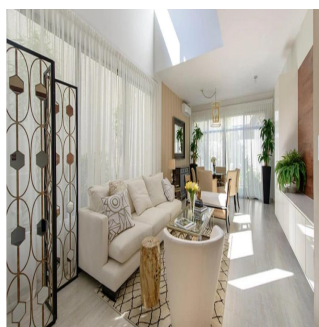

**Teresa Castillo**

Morelli And Family Realty

Panama City, Panama - Plaatselijke tijd

+507 6219-8406

Verkrijgbaar Bij: 19.08.2019

Vloeren: 4   Vloeren: 4   Bouwjaar: 2017   Parkeerplaatsen: 4   Bouwjaar: 2017   Type: Kantoor