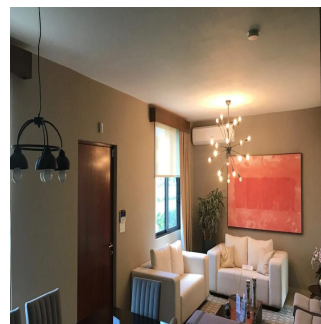

# River Valley Hermosa Casas Con Exclusivas Areas Sociales

Spain, Valencian Community, Xàbia, , , ,

VERKOOPPRIJS

**USD 480000.00**

- 258 qm
- 5 kamers
- 3 slaapkamers
- 2 badkamers
- 2 vloeren
- 2 qm Landoppervlak
- 2 Parkeerplaatsen

**Teresa Castillo**

Morelli And Family Realty

Panama City, Panama - Plaatselijke tijd

+507 6219-8406

River Valley Hermosa Casas con exclusivas areas Sociales, desde 258mt 2 a 287mt 2 Hermosas casas de dos niveles Amplia Sala-comedor 3 Recamaras la principal con wakin closet 2.5 baños terraza cocina 2 estacionamiento y con lateral a un tercero Detalles Adicionales 258 mts2: \$479,995.99 263 mts2: \$484,995.00 287 mts2 de 4 Recámaras: \$494,995.00