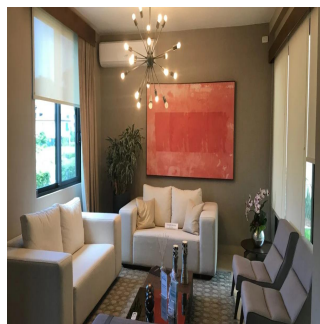

# River Valley Hermosa Casas Con Exclusivas Areas Sociales

Spain, Valencian Community, Xàbia, , , ,

VERKOOPPRIJS

**USD 480000.00**

- 258 qm
- 5 kamers
- 3 slaapkamers
- 2 badkamers
- 2 vloeren
- 2 qm Landoppervlak
- 2 Parkeerplaatsen

**Teresa Castillo**

Morelli And Family Realty

Panama City, Panama - Plaatselijke tijd

+507 6219-8406

River Valley Hermosa Casas con exclusivas areas Sociales, desde 258mt 2 a 287mt 2 Hermosas casas de dos niveles Amplia Sala-comedor 3 Recamaras la principal con wakin closet 2.5 baños terraza cocina 2 estacionamiento y con lateral a un tercero Detalles Adicionales 258 mts2: \$479,995.99 263 mts2: \$484,995.00 287 mts2 de 4 Recámaras: \$494,995.00