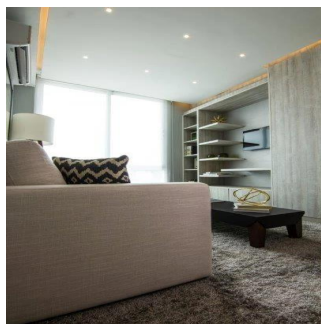

**Teresa Castillo**  
Morelli And Family Realty  
Panama City, Panama - Plaatselijke tijd

+507 6219-8406

Hermoso apartamento de 90 mt2 con 2 Recámaras Amplia Sala comedor Cocina Lavandería El edificio cuenta con garita de seguridad, piscina, gimnasio, salon de eventos