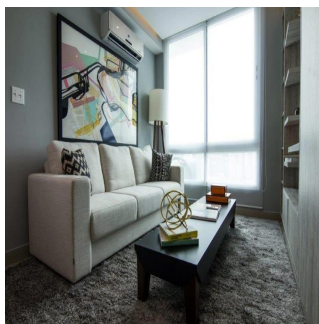

**Teresa Castillo**  
Morelli And Family Realty  
Panama City, Panama - Plaatselijke tijd

+507 6219-8406

Hermoso apartamento de 90 mt2 con 2 Recámaras Amplia Sala comedor Cocina Lavandería El edificio cuenta con garita de seguridad, piscina, gimnasio, salon de eventos