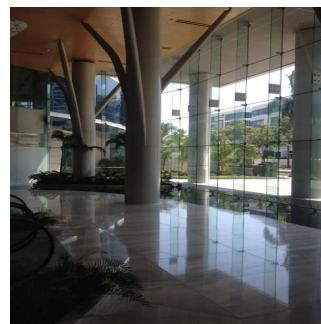

Penthouse

Brand New Luxury Offices In Costa Del Este In Panama City Panama

Singapore, Singapore, Singapore, , , ,

MAANDELIJKSE HUURPRIJS

\$ 5000.00

🏠 230 qm 🏠 0 kamers 🛏️ 0 slaapkamers 🚿 0 badkamers

🏠 0 vloeren 📏 0 qm Landoppervlak 🅅 0 Parkeerplaatsen

Inside Panama Real Estate
Inside Panama Real Estate
Chame, Panama - Plaatselijke tijd

+507 345-4655

Verkrijgbaar Bij: 14.08.2019

Vloeren: 4 Vloeren: 4 Bouwjaar: 2017 Parkeerplaatsen: 4 Bouwjaar: 2017 Type: Kantoor