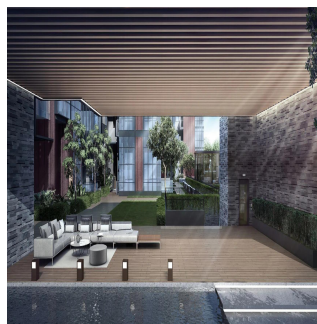

Penthouse

4 Bedroom Apartment For Sales In The View At Kismis

Hong Kong, Hong Kong Island, Sheung Wan, Lor Kismis, 18, ,

VERKOOPPRIJS

$ 1425900.00

94 qm 4 kamers 4 slaapkamers 0 badkamers

0 vloeren 0 qm Landoppervlak 0 Parkeerplaatsen

Roxy-Pacific Holdings Limited

Roxy Pacific Holdings Limited

Singapore, Singapore - Plaatselijke tijd

+65 6440 9878

Inspired by the style of modern Tuscany, View at Kismis exudes a charm of its own. Retreat into your own home surrounded by rustic charm and be lavished with 50 facilities within the development — each crafted to evoke intimacy and tranquility. Seated within an enclave of landed houses, View at Kismis is set against a backdrop of nature for all who are in pursuit of their very own exclusive getaway. Contact: +65 3138 9676 TOP: 1st May 2023

Verkrijgbaar Bij: 08.08.2019

Vloeren: 4 Vloeren: 4 Bouwjaar: 2017 Parkeerplaatsen: 4 Bouwjaar: 2017

Type: Kantoor