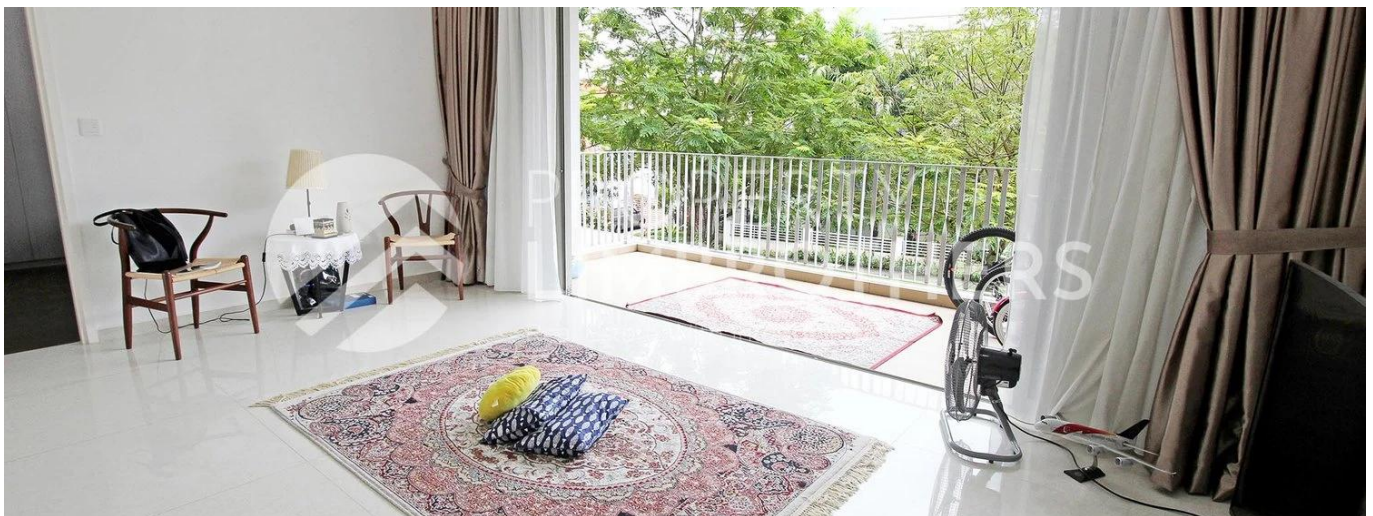

Penthouse

3 Bedroom Low Floor Apartment

Hongkong, Hong Kong Eiland, Sheung Wan, Pasir Ris Link, , ,

VERKOOPPRIJS

\$ 868700.00

1119 qft 6 kamers 3 slaapkamers 3 badkamers

3 vloeren 3 qft Landoppervlak 3 Parkeerplaatsen

Melvin Lim

Property Lim Brothers

Singapore, Singapore - Plaatselijke tijd

+65 90676710

This Low Floor apartment presents a view of the greenery surrounding the development. Thou on low level, low floor lovers will definitely fall in love with this unit. Condition is great. Selling with running tenancy. Layout for this 3 bedder at 1119sqft will be something that your family will love to have.

Verkrijgbaar Bij: 06.08.2019

Vloeren: 4 Vloeren: 4 Bouwjaar: 2017 Parkeerplaatsen: 4 Bouwjaar: 2017 Type: Kantoor

Next to Pasir Ris Park Mins Walk to Downtown East

Voorzienen

ID Identificación de la propiedad