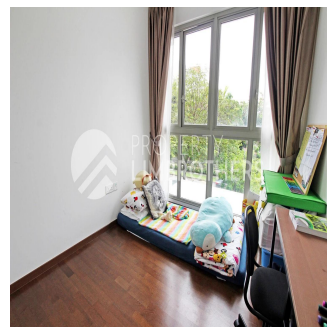

Penthouse

3 Bedroom Low Floor Apartment

Hongkong, Hong Kong Eiland, Sheung Wan, Pasir Ris Link, , ,

VERKOOPPRIJS

USD 868700.00

- 1119 qft
- 6 kamers
- 3 slaapkamers
- 3 badkamers
- 3 vloeren
- 3 qft Landoppervlak
- 3 Parkeerplaatsen

Melvin Lim
Property Lim Brothers
Singapore, Singapore - Plaatselijke tijd

+65 90676710

This Low Floor apartment presents a view of the greenery surrounding the development. Thou on low level, low floor lovers will definitely fall in love with this unit. Condition is great. Selling with running tenancy. Layout for this 3 bedder at 1119sqft will be something that your family will love to have.

Verkrijgbaar Bij: 06.08.2019

Vloeren: 4 Vloeren: 4 Bouwjaar: 2017 Parkeerplaatsen: 4 Bouwjaar: 2017 Type: Kantoor