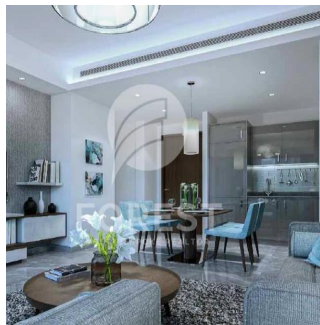

Penthouse

New Luxury 1 Bedroom Apartment In Sobha Creek Vista

Australië, New South Wales, Dawes Point, , , ,

VERKOOPPRIJS

$ 820000.00

- 493 qft
- 0 kamers
- 1 slaapkamers
- 1 badkamers
- 1 vloeren
- 1 qft Landoppervlak
- 1 Parkeerplaatsen

Tetiana Tsybal
For Est Real Estate
Dubai, United Arab Emirates - Plaatselijke tijd

+971 55-909-1717

Amazing View.

Verkrijgbaar Bij: 01.01.1970

Vloeren: 4   Vloeren: 4   Bouwjaar: 2017   Parkeerplaatsen: 4   Bouwjaar: 2017   Type: Kantoor