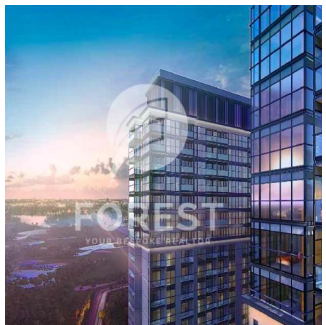

Penthouse

New Luxury 1 Bedroom Apartment In Sobha Creek Vista

Australië, New South Wales, Dawes Point, , , ,

VERKOOPPRIJS

$ 820000.00

- 493 qft
- 0 kamers
- 1 slaapkamers
- 1 badkamers
- 1 vloeren
- 1 qft Landoppervlak
- 1 Parkeerplaatsen

Tetiana Tsybal
For Est Real Estate
Dubai, United Arab Emirates - Plaatselijke tijd

+971 55-909-1717

Amazing View.

Verkrijgbaar Bij: 01.01.1970

Vloeren: 4   Vloeren: 4   Bouwjaar: 2017   Parkeerplaatsen: 4   Bouwjaar: 2017   Type: Kantoor