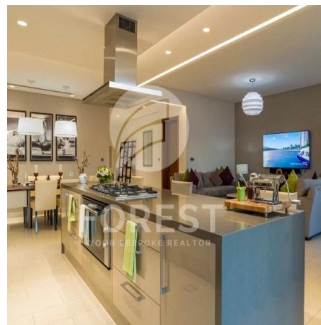

Penthouse

New Luxury 1 Bedroom Apartment In Sobha Creek Vista

Australië, New South Wales, Dawes Point, , , ,

VERKOOPPRIJS

$ 820000.00

- 493 qft
- 0 kamers
- 1 slaapkamers
- 1 badkamers
- 1 vloeren
- 1 qft Landoppervlak
- 1 Parkeerplaatsen

Tetiana Tsybal
For Est Real Estate
Dubai, United Arab Emirates - Plaatselijke tijd

+971 55-909-1717

Amazing View.

Verkrijgbaar Bij: 01.01.1970

Vloeren: 4   Vloeren: 4   Bouwjaar: 2017   Parkeerplaatsen: 4   Bouwjaar: 2017   Type: Kantoor