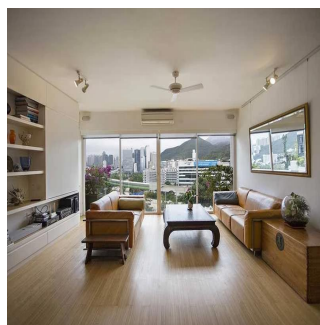

- Open view over the greenery of Shouson Hill
- Good size 3 bedrooms plus a study
- Conveniently located in Shouson Hill
- One car parking space
- Sole Agent - Contact Tish Hayward 6082 2245

Verkrijgbaar Bij: 27.07.2019

Vloeren: 4   Vloeren: 4   Bouwjaar: 2017   Parkeerplaatsen: 4   Bouwjaar: 2017   Type: Kantoor