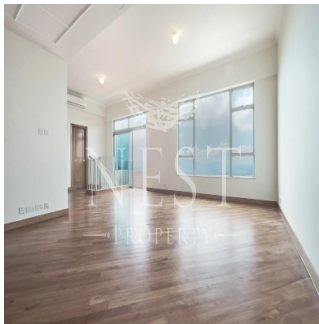

Penthouse

Apartment For Rent In Chelsea Court

Australië, New South Wales, Millers Point, Mount Kellett Rd, 63, ,

MAANDELIJKSE HUURPRIJS

$ 21800.00

VERKOOPPRIJS

$ 0.00

2378 qm   9 kamers   4 slaapkamers   5 badkamers

5 vloeren   5 qm Landoppervlak   5 Parkeerplaatsen

Naomi Budden
Nest Property
Sheung Wan, Hong Kong - Plaatselijke tijd

+852 3689 7523

FEATURES:

Duplex, Terrace, Balcony, Helper's Room, Car Park, Walk-In Closet

BUILDING FACILITIES:

Swimming Pool

Verkrijgbaar Bij: 22.07.2019