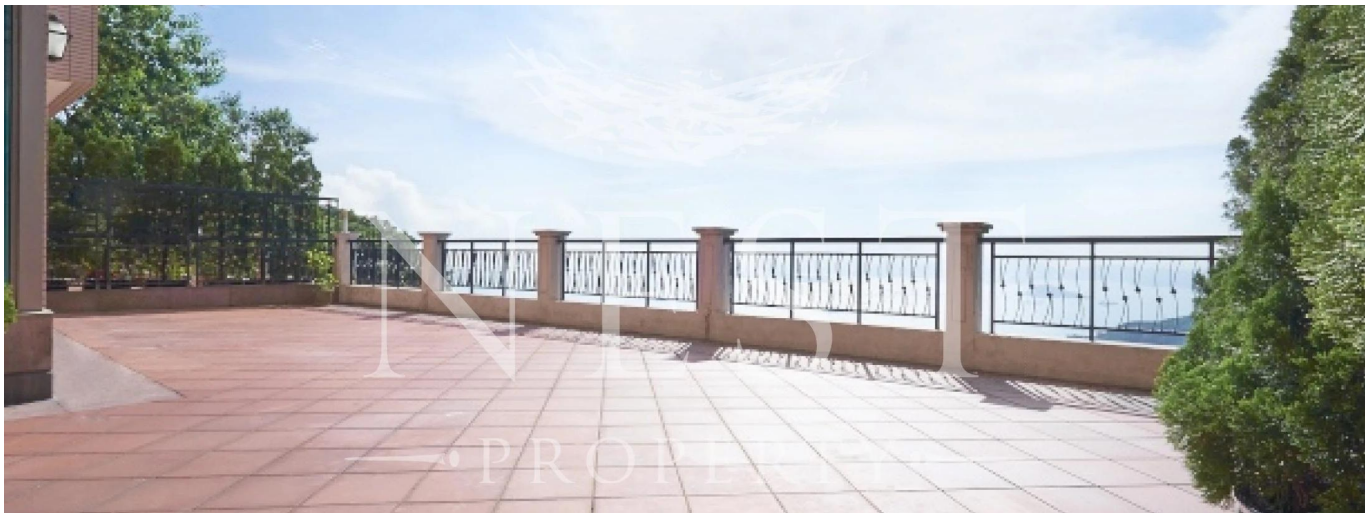

Penthouse

Apartment For Rent In Chelsea Court

Australië, New South Wales, Millers Point, Mount Kellett Rd, 63, ,

MAANDELIJKSE HUURPRIJS

$ 21800.00

VERKOOPPRIJS

$ 0.00

2378 qm   9 kamers   4 slaapkamers   5 badkamers

5 vloeren   5 qm Landoppervlak   5 Parkeerplaatsen

Naomi Budden
Nest Property
Sheung Wan, Hong Kong - Plaatselijke tijd

+852 3689 7523

FEATURES:

Duplex, Terrace, Balcony, Helper's Room, Car Park, Walk-In Closet

BUILDING FACILITIES:

Swimming Pool

Verkrijgbaar Bij: 22.07.2019