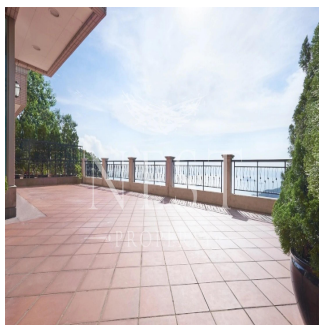

Penthouse

Apartment For Rent In Chelsea Court

Australië, New South Wales, Millers Point, Mount Kellett Rd, 63, ,

MAANDELIJKSE HUURPRIJS

USD 21800.00

VERKOOPPRIJS

USD 0.00

- 🏠 2378 qm
- 🏠 9 kamers
- 🛏️ 4 slaapkamers
- 🚿 5 badkamers
- 🏠 5 vloeren
- 📐 5 qm Landoppervlak
- 🅇 5 Parkeerplaatsen

Naomi Budden
Nest Property
Sheung Wan, Hong Kong - Plaatselijke tijd

☎️ +852 3689 7523

FEATURES:

Duplex, Terrace, Balcony, Helper's Room, Car Park, Walk-In Closet

BUILDING FACILITIES:

Swimming Pool

Verkrijgbaar Bij: 22.07.2019