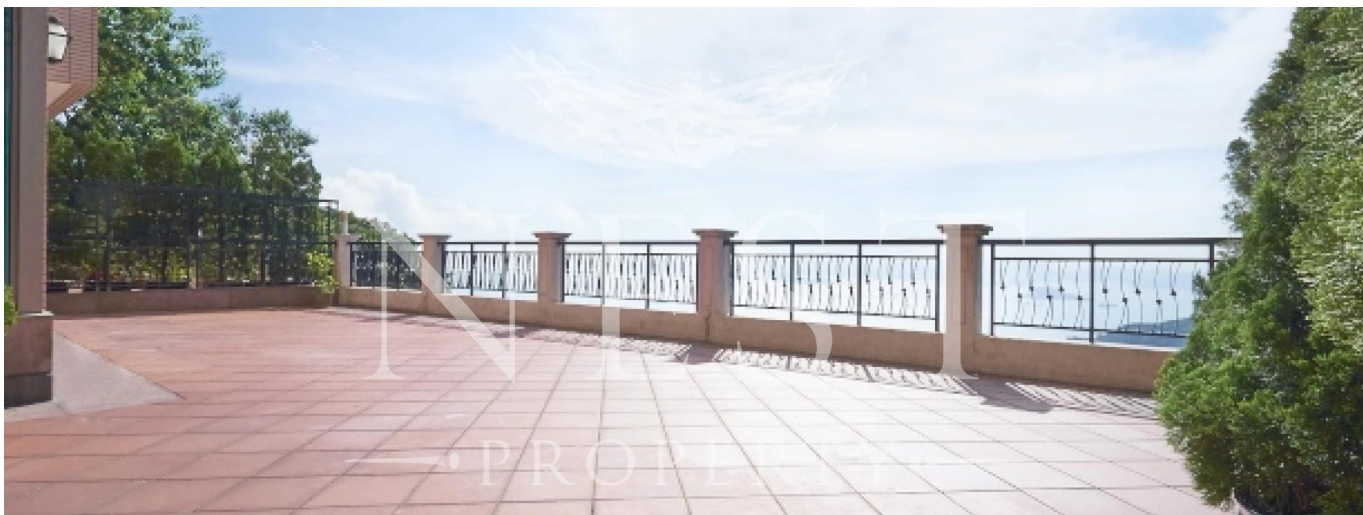

Penthouse

Apartment For Rent In Chelsea Court

Australië, New South Wales, Millers Point, Mount Kellett Rd, 63, ,

MAANDELIJKSE HUURPRIJS

USD 21800.00

VERKOOPPRIJS

USD 0.00

- 🏠 2378 qm
- 🏠 9 kamers
- 🛏️ 4 slaapkamers
- 🚿 5 badkamers
- 🏠 5 vloeren
- 📐 5 qm Landoppervlak
- 🅇 5 Parkeerplaatsen

Naomi Budden
Nest Property
Sheung Wan, Hong Kong - Plaatselijke tijd

☎️ +852 3689 7523

FEATURES:

Duplex, Terrace, Balcony, Helper's Room, Car Park, Walk-In Closet

BUILDING FACILITIES:

Swimming Pool

Verkrijgbaar Bij: 22.07.2019