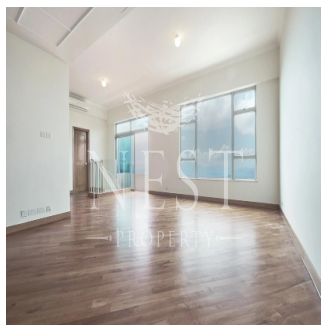

Penthouse

Apartment For Rent In Chelsea Court

Australië, New South Wales, Millers Point, Mount Kellett Rd, 63, ,

MAANDELIJKSE HUURPRIJS

USD 21800.00

VERKOOPPRIJS

USD 0.00

- 🏠 2378 qm
- 🏠 9 kamers
- 🛏️ 4 slaapkamers
- 🚿 5 badkamers
- 🏠 5 vloeren
- 📐 5 qm Landoppervlak
- 🅇 5 Parkeerplaatsen

Naomi Budden
Nest Property
Sheung Wan, Hong Kong - Plaatselijke tijd

☎️ +852 3689 7523

FEATURES:

Duplex, Terrace, Balcony, Helper's Room, Car Park, Walk-In Closet

BUILDING FACILITIES:

Swimming Pool

Verkrijgbaar Bij: 22.07.2019