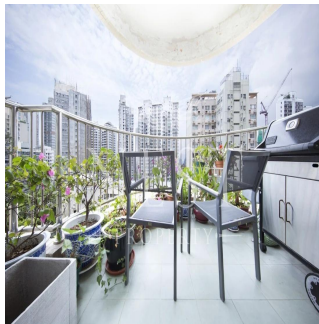

🏗️ 2 vloeren 📏 2 qm Landoppervlak 🅇 2 Parkeerplaatsen

Naomi Budden
Nest Property
Sheung Wan, Hong Kong - Plaatselijke tijd

☎️ +852 3689 7523

FEATURES:

Balcony, Helper's Room, Car Park

BUILDING FACILITIES:

Shuttle Bus