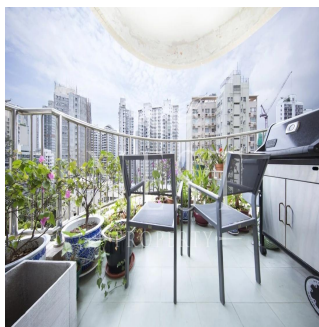

🏗️ 2 vloeren 📏 2 qm Landoppervlak 🅇 2 Parkeerplaatsen

Naomi Budden
Nest Property
Sheung Wan, Hong Kong - Plaatselijke tijd

☎️ +852 3689 7523

FEATURES:

Balcony, Helper's Room, Car Park

BUILDING FACILITIES:

Shuttle Bus