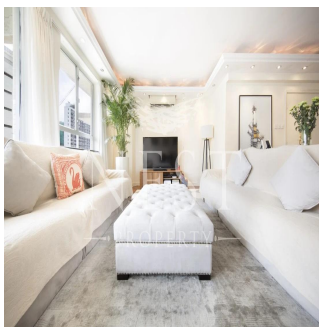

Penthouse

Apartment For Rent In Pearl Gardens

Australië, New South Wales, Sydney, Conduit Rd, 7, ,

MAANDELIJKSE HUURPRIJS

USD 9900.00

VERKOOPPRIJS

USD 0.00

🏠 2100 qm   🛏️ 6 kamers   🚗 4 slaapkamers   🚿 2 badkamers

🏗️ 2 vloeren   📏 2 qm Landoppervlak   🅇 2 Parkeerplaatsen

Naomi Budden
Nest Property
Sheung Wan, Hong Kong - Plaatselijke tijd

☎️ +852 3689 7523

FEATURES:

Balcony, Helper's Room, Car Park

BUILDING FACILITIES:

Shuttle Bus

Verkrijgbaar Bij: 22.07.2019