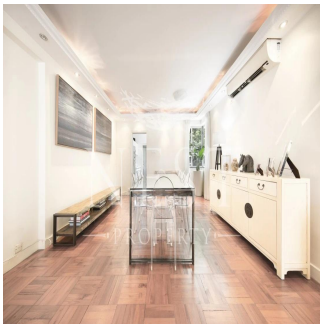

🏗️ 2 vloeren 📏 2 qm Landoppervlak 🅇 2 Parkeerplaatsen

Naomi Budden
Nest Property
Sheung Wan, Hong Kong - Plaatselijke tijd

☎️ +852 3689 7523

FEATURES:

Balcony, Helper's Room, Car Park

BUILDING FACILITIES:

Shuttle Bus