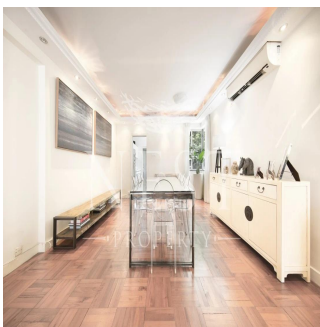

🏗️ 2 vloeren 📏 2 qm Landoppervlak 🅇 2 Parkeerplaatsen

Naomi Budden
Nest Property
Sheung Wan, Hong Kong - Plaatselijke tijd

☎️ +852 3689 7523

FEATURES:

Balcony, Helper's Room, Car Park

BUILDING FACILITIES:

Shuttle Bus