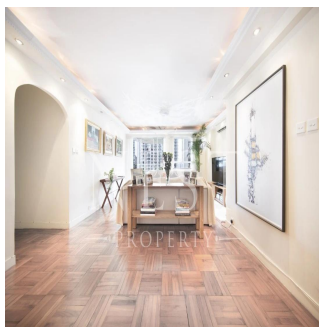

🏗️ 2 vloeren 📏 2 qm Landoppervlak 🅇 2 Parkeerplaatsen

Naomi Budden
Nest Property
Sheung Wan, Hong Kong - Plaatselijke tijd

☎️ +852 3689 7523

FEATURES:

Balcony, Helper's Room, Car Park

BUILDING FACILITIES:

Shuttle Bus