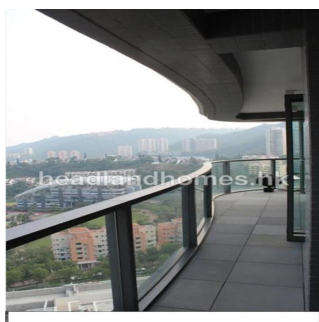

Penthouse

Highrise Sea View Apartment For Sale In Amalfi One

Australië, New South Wales, Strathfield, , , ,

VERKOOPPRIJS

USD 5200000.00

2310 qm 6 kamers 4 slaapkamers 2 badkamers

2 vloeren 2 qm Landoppervlak 2 Parkeerplaatsen

Charles King

Headland Homes Hong Kong

Lantau, Hong Kong - Plaatselijke tijd

+852 6140 7971

Verkrijgbaar Bij: 22.07.2019

Vloeren: 4 Vloeren: 4 Bouwjaar: 2017 Parkeerplaatsen: 4 Bouwjaar: 2017 Type: Kantoor