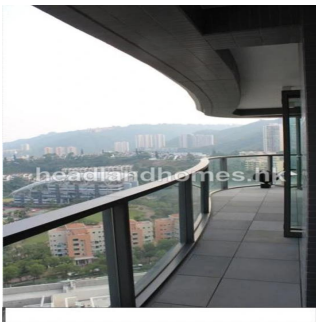

# Highrise Sea View Apartment For Sale In Amalfi One

Australië, New South Wales, Strathfield, , , ,

VERKOOPPRIJS

**\$ 5200000.00**

- 🏠 2310 qm
- 🏠 6 kamers
- 🛏️ 4 slaapkamers
- 🚿 2 badkamers
- 🏠 2 vloeren
- 📏 2 qm Landoppervlak
- 🅅️ 2 Parkeerplaatsen

**Charles King**

Headland Homes Hong Kong

Lantau, Hong Kong - Plaatselijke tijd

📞 +852 6140 7971

Verkrijgbaar Bij: 22.07.2019

Vloeren: 4    Vloeren: 4    Bouwjaar: 2017    Parkeerplaatsen: 4    Bouwjaar: 2017    Type: Kantoor