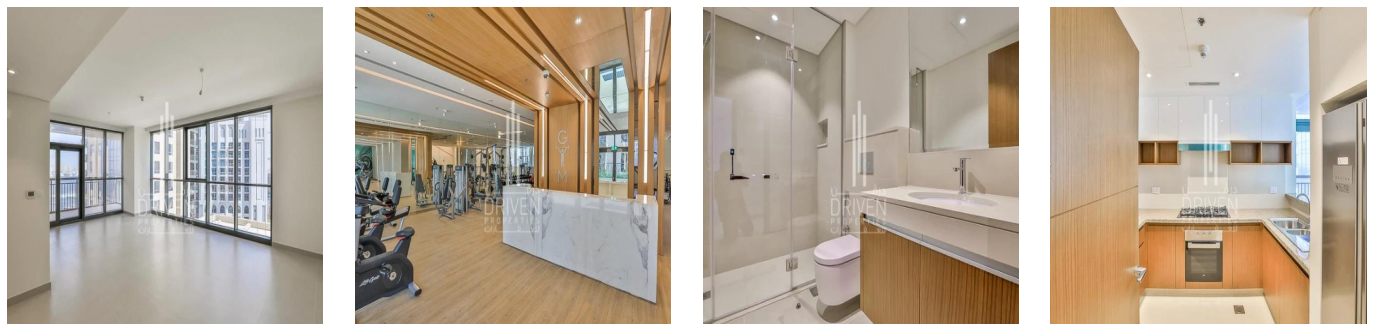

# 1 Bedroom Apartment For Sale In Dubai Creek Residence Tower 1 South Dubai Creek Harbour

????????, ???? , ???? , , ,

VERKOOPPRIJS

**USD 1320000.00**

- 807 qft
- 0 kamers
- 1 slaapkamers
- 2 badkamers
- 2 vloeren
- 2 qft Landoppervlak
- 2 Parkeerplaatsen

**Chris Pearson**  
 Re/Max Address - Berea  
 Berea, South Africa - Plaatselijke tijd

27 31 313 1310

1 bedroom apartment located in Dubai Creek Residence, South Tower 1, Dubai Creek Harbour. Ready to move in. Spacious, bright and elegant interiors.