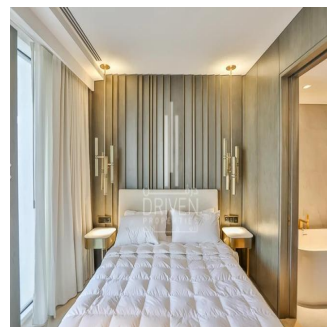

Penthouse

Luxurious 3 Bed Apartment In Five Palm Jumeirah

, , ,

VERKOOPPRIJS

USD 5400000.00

- 2324 qft
- 0 kamers
- 3 slaapkamers
- 4 badkamers
- 4 vloeren
- 4 qft Landoppervlak
- 4 Parkeerplaatsen

Chris Pearson
Re/Max Address - Berea
Berea, South Africa - Plaatselijke tijd

[27 31 313 1310](tel:27313131310)

Verkrijgbaar Bij: 01.01.1970

Vloeren: 4   Vloeren: 4   Bouwjaar: 2017   Parkeerplaatsen: 4   Bouwjaar: 2017   Type: Kantoor