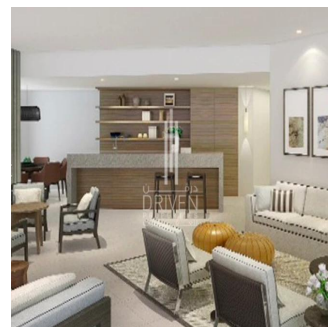

Penthouse

2 Bedroom Study Vida Residences Downtown Burj View

, , ,

VERKOOPPRIJS

USD 3100000.00

- 1378 qft
- 0 kamers
- 2 slaapkamers
- 3 badkamers
- 3 vloeren
- 3 qft Landoppervlak
- 3 Parkeerplaatsen

Chris Pearson
 Re/Max Address - Berea
 Berea, South Africa - Plaatselijke tijd

27 31 313 1310

- Luxury serviced Apartment - High Floor - Unit Type: Corner Middle - View: Burj Khalifa and Boulevard - Kitchen: Semi Open & Fully Fitted

Verkrijgbaar Bij: 01.01.1970

Vloeren: 4 Vloeren: 4 Bouwjaar: 2017 Parkeerplaatsen: 4 Bouwjaar: 2017 Type: Kantoor