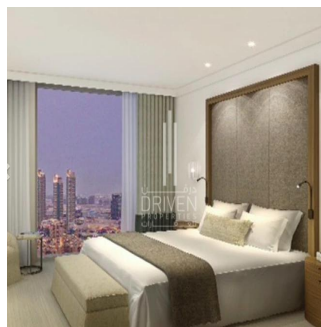

Penthouse

2 Bedroom Study Vida Residences Downtown Burj View

, , ,

VERKOOPPRIJS

USD 3100000.00

- 1378 qft
- 0 kamers
- 2 slaapkamers
- 3 badkamers
- 3 vloeren
- 3 qft Landoppervlak
- 3 Parkeerplaatsen

Chris Pearson
 Re/Max Address - Berea
 Berea, South Africa - Plaatselijke tijd

27 31 313 1310

- Luxury serviced Apartment - High Floor - Unit Type: Corner Middle - View: Burj Khalifa and Boulevard - Kitchen: Semi Open & Fully Fitted

Verkrijgbaar Bij: 01.01.1970

Vloeren: 4 Vloeren: 4 Bouwjaar: 2017 Parkeerplaatsen: 4 Bouwjaar: 2017 Type: Kantoor