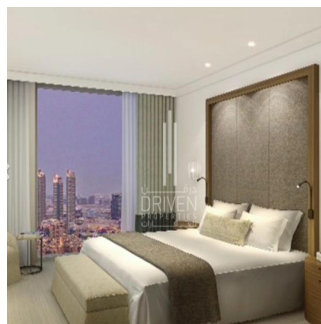

# 2 Bedroom Study Vida Residences Downtown Burj View

''

VERKOOPPRIJS

**\$ 3100000.00**

- 1378 qft
- 0 kamers
- 2 slaapkamers
- 3 badkamers
- 3 vloeren
- 3 qft Landoppervlak
- 3 Parkeerplaatsen

**Chris Pearson**  
 Re/Max Address - Berea  
 Berea, South Africa - Plaatselijke tijd

27 31 313 1310

- Luxury serviced Apartment - High Floor - Unit Type: Corner Middle - View: Burj Khalifa and Boulevard - Kitchen: Semi Open & Fully Fitted

Verkrijgbaar Bij: 01.01.1970

Vloeren: 4    Vloeren: 4    Bouwjaar: 2017    Parkeerplaatsen: 4    Bouwjaar: 2017    Type: Kantoor