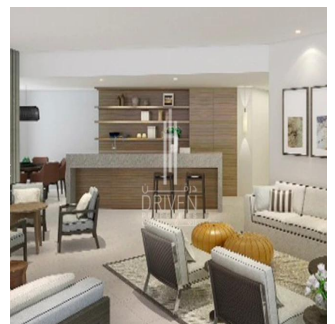

# 2 Bedroom Study Vida Residences Downtown Burj View

''

VERKOOPPRIJS

**\$ 3100000.00**

- 1378 qft
- 0 kamers
- 2 slaapkamers
- 3 badkamers
- 3 vloeren
- 3 qft Landoppervlak
- 3 Parkeerplaatsen

**Chris Pearson**  
 Re/Max Address - Berea  
 Berea, South Africa - Plaatselijke tijd

27 31 313 1310

- Luxury serviced Apartment - High Floor - Unit Type: Corner Middle - View: Burj Khalifa and Boulevard - Kitchen: Semi Open & Fully Fitted

Verkrijgbaar Bij: 01.01.1970

Vloeren: 4    Vloeren: 4    Bouwjaar: 2017    Parkeerplaatsen: 4    Bouwjaar: 2017    Type: Kantoor