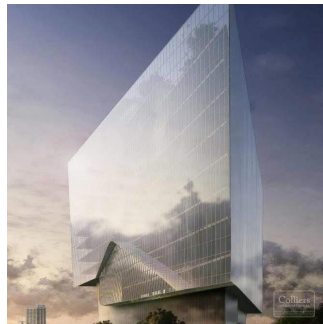

Penthouse

The Edge Office Building For Lease

Rivonia Rd, 70, 2196,

MAANDELIJKSE HUURPRIJS

\$ 398953.00

VERKOOPPRIJS

\$ 0.00

21248 qm 0 kamers 0 slaapkamers 0 badkamers

0 vloeren 0 qm Landoppervlak 0 Parkeerplaatsen

Leon Schutz
Real Estate Services Garden Route
Oubai Golf Estate, South Africa - Plaatselijke tijd

27 792130099

P-Grade 4 Star Green Rating office space available soon within the prime Sandton location. For more information on this property or properties in the area, contact one of our consultants. Features -Close to all amenities -4 Star Green Rating