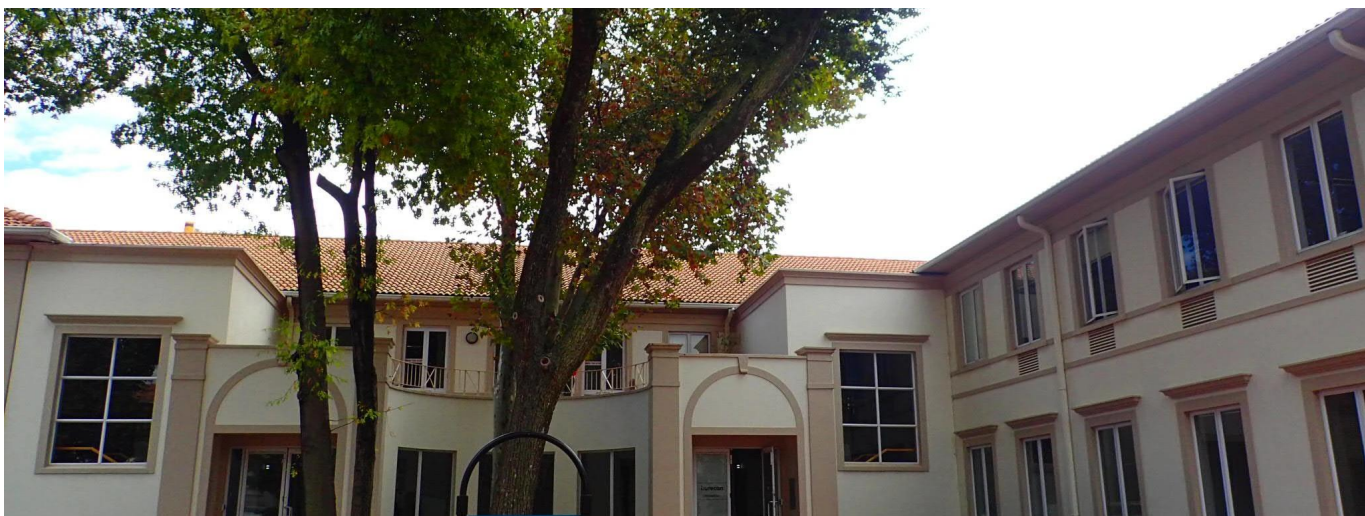

Penthouse

# Prime Office Building For Lease In Hunts End Office Park

Spanje, Catalonië, Barcelona, , , 2196,

- 500 qm
- 0 kamers
- 0 slaapkamers
- 0 badkamers
- 0 vloeren
- 0 qm Landoppervlak
- 0 Parkeerplaatsen

**Leon Schutz**

Real Estate Services Garden Route  
Oubaai Golf Estate, South Africa - Plaatselijke tijd

27 792130099

FOR LEASE Prime Office Building situated in Hunts End Office Park in Wierda Valley, within close proximity to Sandton City, Sandton Gautrain and other amenities

Verkrijgbaar Bij: 05.07.2019

Vloeren: 4    Vloeren: 4    Bouwjaar: 2017    Parkeerplaatsen: 4    Bouwjaar: 2017    Type: Kantoor