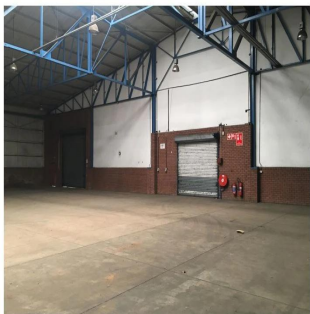

Penthouse

Prime Location Warehouse For Rent In Pomona

Zuid-Afrika, West-Kaap, Kaapstad, Pomona Rd, , ,

MAANDELIJKSE HUURPRIJS

\$ 4300.00

VERKOOPPRIJS

\$ 0.00

- 1140 qm
- 0 kamers
- 0 slaapkamers
- 0 badkamers
- 0 vloeren
- 0 qm Landoppervlak
- 0 Parkeerplaatsen

Llave Bienes Raices
Llave Bienes Raices
Ciudad de México, Mexico - Plaatselijke tijd

+52 55 5350 1150

POMONA PRIME WAREHOUSE LOCATED ON POMONA ROAD CLOSE TO OR TAMBO Prime located warehouse close to R21 and on Pomona Rd with access to other main arterial roads Factory consists of 1124 sqm Dispatch office on factory floor Dispatch door access onto ramped loading platform Air conditioned office Natural light Extra 94 sqm Cold room included if required 24 hour security Paved yard of 675 sqm Additional 300 sqm of yard available if required.

Verkrijgbaar Bij: 06.06.2019

Vloeren: 4 Vloeren: 4 Bouwjaar: 2017 Parkeerplaatsen: 4 Bouwjaar: 2017 Type: Kantoor

Voorzoningen

ID Identificación de la propiedad

Voorzoningen Buitenshuis