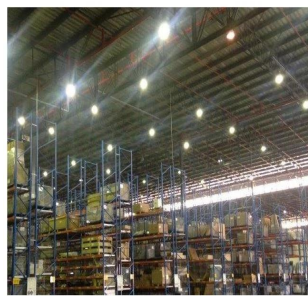

Penthouse

State Of The Art Warehouse For Sale In Linbro Park

Zuid-Afrika, West-Kaap, Kaapstad, , , 2090,

- 5125 qm
- kamers
- slaapkamers
- badkamers
- vloeren
- qm Landoppervlak
- Parkeerplaatsen

Angelica Palacio

Provisa Grupo Inmobiliario
Playa del Carmen, Mexico - Plaatselijke tijd

+52 984 127 6169

HIGHWAY EXPOSURE - LINBRO PARK State of the art - A Grade Basement area of 1 273sqm can be added as warehousing/ storage space
Excellent vehicle reticulation Roller shutter doors Dock levellers Exquisite offices and warehouse Ample Parking