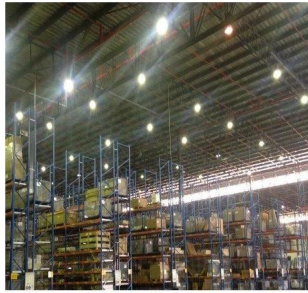

Penthouse

State Of The Art Warehouse For Sale In Linbro Park

Zuid-Afrika, West-Kaap, Kaapstad, , , 2090,

- 5125 qm
- kamers
- slaapkamers
- badkamers
- vloeren
- qm Landoppervlak
- Parkeerplaatsen

Angelica Palacio

Provisa Grupo Inmobiliario
Playa del Carmen, Mexico - Plaatselijke tijd

+52 984 127 6169

HIGHWAY EXPOSURE - LINBRO PARK State of the art - A Grade Basement area of 1 273sqm can be added as warehousing/ storage space
Excellent vehicle reticulation Roller shutter doors Dock levellers Exquisite offices and warehouse Ample Parking