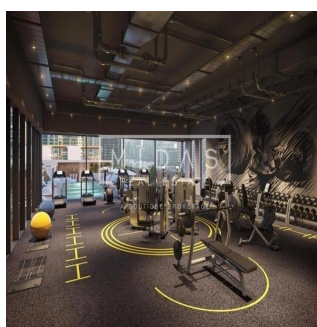

Tara Goldberg

Panama Luxury Living

Panamá, Panama - Plaatselijke tijd

+507 6459-4848

De nieuw gebouwde Studio One is voorbestemd om een stellaire aanvulling te zijn op de skyline van Dubai Marina. Verspreid over 31 verdiepingen, is Studio One ontworpen voor de jonge professionals, de millennials, de eerste keer huiseigenaren en slimme investeerders die op zoek zijn naar een aantrekkelijk rendement. Deze moderne ontwikkeling biedt woningen met studio's, appartementen met één slaapkamer en een select aantal woningen met twee slaapkamers. De zorgvuldig geplande woningen zijn voorzien van ramen over de volle lengte en een zeer efficiënte indeling. Twee niveaus van een speciale ondergrondse parkeergarage, een adembenemend zwembad en een gunstig gelegen winkelcentrum op de begane grond zijn enkele van de voorzieningen waarvan de bewoners zullen genieten.