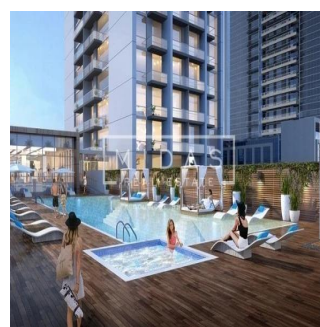

Penthouse

Exquisite Apartment Furnished With Amazing View

Zuid-Afrika, Gauteng, Sandton, , , ,

VERKOOPPRIJS

EUR 961000.00

 592 qft
  kamers
  1 slaapkamers
  1 badkamers
 1 vloeren
  1 qft
 Landoppervlak
  1
 Parkeerplaatsen

Tara Goldberg

Panama Luxury Living

Panamá, Panama - Plaatselijke tijd

+507 6459-4848

De nieuw gebouwde Studio One is voorbestemd om een stellaire aanvulling te zijn op de skyline van Dubai Marina. Verspreid over 31 verdiepingen, is Studio One ontworpen voor de jonge professionals, de millennials, de eerste keer huiseigenaren en slimme investeerders die op zoek zijn naar een aantrekkelijk rendement. Deze moderne ontwikkeling biedt woningen met studio's, appartementen met één slaapkamer en een select aantal woningen met twee slaapkamers. De zorgvuldig geplande woningen zijn voorzien van ramen over de volle lengte en een zeer efficiënte indeling. Twee niveaus van een speciale ondergrondse parkeergarage, een adembenemend zwembad en een gunstig gelegen winkelcentrum op de begane grond zijn enkele van de voorzieningen waarvan de bewoners zullen genieten.