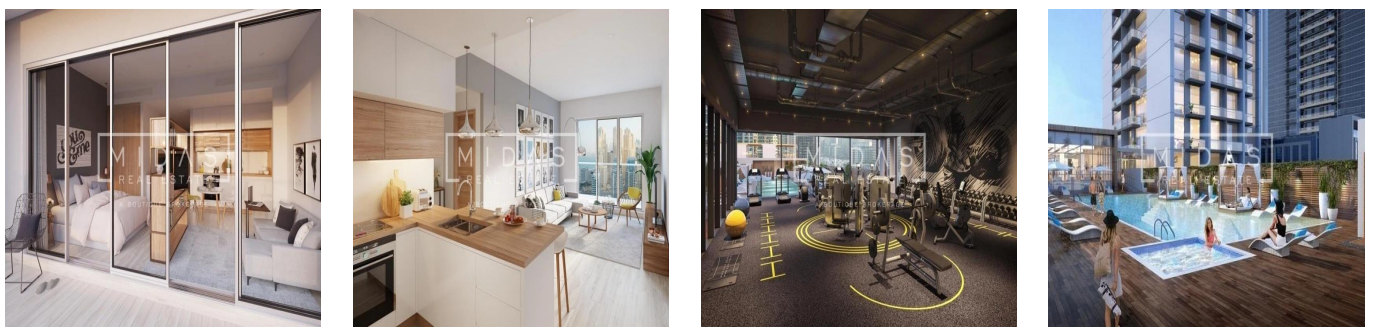

Penthouse

Exquisite Apartment Furnished With Amazing View

Zuid-Afrika, Gauteng, Sandton, , , ,

VERKOOPPRIJS

EUR 961000.00

 592 qft
  kamers
  1 slaapkamers
  1 badkamers

 1 vloeren
  1 qft Landoppervlak
  1 Parkeerplaatsen

**Tara Goldberg**

Panama Luxury Living

Panamá, Panama - Plaatselijke tijd

+507 6459-4848

De nieuw gebouwde Studio One is voorbestemd om een stellaire aanvulling te zijn op de skyline van Dubai Marina. Verspreid over 31 verdiepingen, is Studio One ontworpen voor de jonge professionals, de millennials, de eerste keer huiseigenaren en slimme investeerders die op zoek zijn naar een aantrekkelijk rendement. Deze moderne ontwikkeling biedt woningen met studio's, appartementen met één slaapkamer en een select aantal woningen met twee slaapkamers. De zorgvuldig geplande woningen zijn voorzien van ramen over de volle lengte en een zeer efficiënte indeling. Twee niveaus van een speciale ondergrondse parkeergarage, een adembenemend zwembad en een gunstig gelegen winkelcentrum op de begane grond zijn enkele van de voorzieningen waarvan de bewoners zullen genieten.