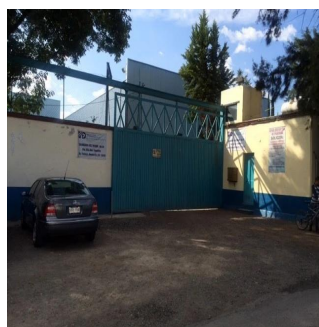

# Venta Nave Industrial A Una Cuadra De Av Tlahuac

Panama, Panama, Rousseau, Av. Tlhuac, , ,

VERKOOPPRIJS

### Pilar Cattori

Inmobiliaria Cattori

Ciudad de México, Mexico - Plaatselijke tijd

+52 (55)55502946

Magnífica nave industrial con área de bodega, desplantada en 2 predios de 2,500 M2 cada uno. Actualmente funcionando, cuenta con área de oficinas, baños de hombres y mujeres, áreas de lockers, planta de área operativa y área de almacén, caseta de vigilancia, área de estacionamiento vehicular con área de maniobra, entrada para trailers de 53 pies. En la parte más alta tiene una altura de 11 metros. El área de almacen tiene una altura de 6 y 8 metros. Instalaciones eléctricas, toma de agua y pozo de absorción. La planta está a 1.20 metros de altura sobre nivel de la calle.