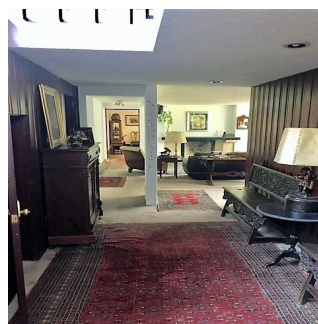

Penthouse

Casa Para Remodelar En La Mejor Zona De Lomas De Chapultepec

Panama, Panama, Panamá, , , 11000,

VERKOOPPRIJS

\$ 2500000.00

🏠 760 qm 🏠 10 kamers 🛏️ 4 slaapkamers 🚿 6 badkamers

🏠 6 vloeren 📏 6 qm Landoppervlak 🅅 6 Parkeerplaatsen

Pilar Cattori

Inmobiliaria Cattori

Ciudad de México, Mexico - Plaatselijke tijd

☎️ +52 (55)55502946

Ubicada en la mejor zona de la Colonia, ideal para remodelar! Consta de 4 recámaras, 6 baños, 1 medio baño, desayunador, estudio, sala de tv, sala, comedor, cocina, áreas de servicio, jardín de 250 m2 y 3 estacionamientos.