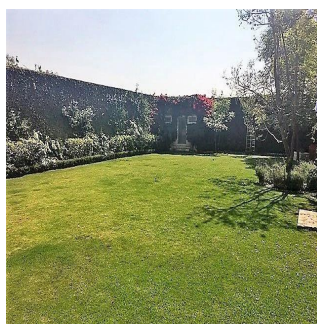

3 vloeren

3 qm
Landoppervlak

3
Parkeerplaatsen

Pilar Cattori

Inmobiliaria Cattori

Ciudad de México, Mexico - Plaatselijke tijd

+52 (55)55502946

Espectacular residencia de una sola planta, techos altos y precioso jardín! Consta de vestíbulo de entrada, sala y comedor a doble altura con amplios ventanales con salida a la terraza y al jardín, family muy acogedor, cocina equipada, 3 recámaras cada una con baño y vestidor, amplio estudio muy iluminado y preciosa vista al jardín, cuarto de lavado, 2 cuartos de servicio y 4 estacionamientos techados.