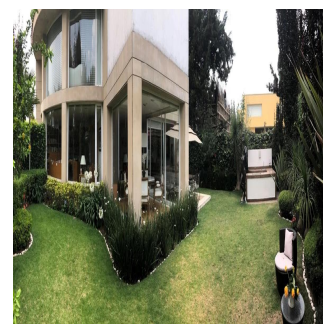

Penthouse

Venta Preciosa Residencia En Fraccionamiento El Bosque

Panama, Panama, Panama City, , , ,

VERKOOPPRIJS

\$ 2950000.00

🏠 900 qm

🏠 9 kamers

🛏️ 4 slaapkamers 🚿 5 badkamers

🏠 5 vloeren

📐 5 qm
Landoppervlak📐 5
Parkeerplaatsen**Pilar Cattori**

Inmobiliaria Cattori

Ciudad de México, Mexico - Plaatselijke tijd

**+52 (55)55502946**

Espectacular residencia en el exclusivo fraccionamiento "El Bosque", con excelente proyecto, ¡amplios espacios y acabados de súper lujo! Con calefacción y sistema inteligente de iluminación. Consta de recibidor, sala y comedor con salida a precioso jardín, antecomedor, family con salida a un segundo jardín con terraza, estudio, sala de tv, 4 recámaras, cada una con baño y vestidor, gimnasio con jacuzzi y sauna. Dos cuartos de servicio, cuarto de chóferes con baño, 6 estacionamientos techados y bodega.