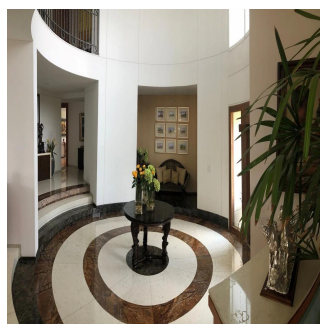

Penthouse

Venta Preciosa Residencia En Fraccionamiento El Bosque

Panama, Panama, Panama City, , , ,

VERKOOPPRIJS

\$ 2950000.00

🏠 900 qm

🏠 9 kamers

🛏️ 4 slaapkamers 🚿 5 badkamers

🏠 5 vloeren

📐 5 qm
Landoppervlak📐 5
Parkeerplaatsen**Pilar Cattori**

Inmobiliaria Cattori

Ciudad de México, Mexico - Plaatselijke tijd

**+52 (55)55502946**

Espectacular residencia en el exclusivo fraccionamiento "El Bosque", con excelente proyecto, ¡amplios espacios y acabados de súper lujo! Con calefacción y sistema inteligente de iluminación. Consta de recibidor, sala y comedor con salida a precioso jardín, antecomedor, family con salida a un segundo jardín con terraza, estudio, sala de tv, 4 recámaras, cada una con baño y vestidor, gimnasio con jacuzzi y sauna. Dos cuartos de servicio, cuarto de chóferes con baño, 6 estacionamientos techados y bodega.