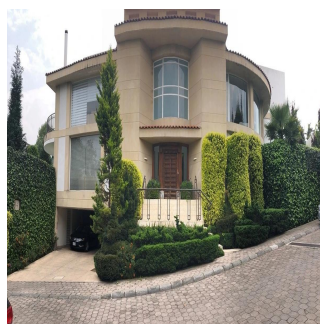

Penthouse

Venta Preciosa Residencia En Fraccionamiento El Bosque

Panama, Panama, Panama City, , , ,

VERKOOPPRIJS

\$ 2950000.00

🏠 900 qm

🏠 9 kamers

🛏️ 4 slaapkamers 🚿 5 badkamers

🏠 5 vloeren

📐 5 qm
Landoppervlak📐 5
Parkeerplaatsen**Pilar Cattori**

Inmobiliaria Cattori

Ciudad de México, Mexico - Plaatselijke tijd

**+52 (55)55502946**

Espectacular residencia en el exclusivo fraccionamiento "El Bosque", con excelente proyecto, ¡amplios espacios y acabados de súper lujo! Con calefacción y sistema inteligente de iluminación. Consta de recibidor, sala y comedor con salida a precioso jardín, antecomedor, family con salida a un segundo jardín con terraza, estudio, sala de tv, 4 recámaras, cada una con baño y vestidor, gimnasio con jacuzzi y sauna. Dos cuartos de servicio, cuarto de chóferes con baño, 6 estacionamientos techados y bodega.