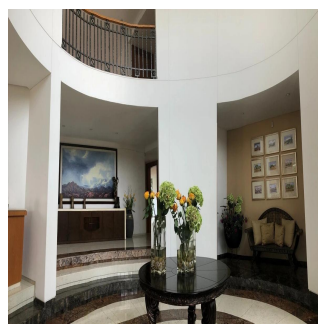

Penthouse

Venta Preciosa Residencia En Fraccionamiento El Bosque

Panama, Panama, Panama City, , , ,

VERKOOPPRIJS

\$ 2950000.00

🏠 900 qm

🏠 9 kamers

🛏️ 4 slaapkamers 🚿 5 badkamers

🏠 5 vloeren

📐 5 qm
Landoppervlak📐 5
Parkeerplaatsen**Pilar Cattori**

Inmobiliaria Cattori

Ciudad de México, Mexico - Plaatselijke tijd

**+52 (55)55502946**

Espectacular residencia en el exclusivo fraccionamiento "El Bosque", con excelente proyecto, ¡amplios espacios y acabados de súper lujo! Con calefacción y sistema inteligente de iluminación. Consta de recibidor, sala y comedor con salida a precioso jardín, antecomedor, family con salida a un segundo jardín con terraza, estudio, sala de tv, 4 recámaras, cada una con baño y vestidor, gimnasio con jacuzzi y sauna. Dos cuartos de servicio, cuarto de chóferes con baño, 6 estacionamientos techados y bodega.