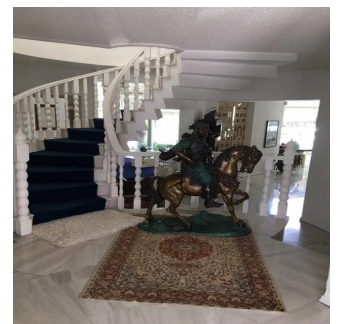

Penthouse

Venta Espectacular Residencia En El Fraccionamiento El Bosque

Panama, Panamá, Panamá, , , ,

VERKOOPPRIJS

USD 3000000.00

873 qm 8 kamers 4 slaapkamers 4 badkamers

4 vloeren 4 qm Landoppervlak 4 Parkeerplaatsen

**Pilar Cattori**

Inmobiliaria Cattori

Ciudad de México, Mexico - Plaatselijke tijd

+52 (55)55502946

Espectacular residencia en uno de los fraccionamientos más exclusivos del sur de la Ciudad con estricta vigilancia y magníficos servicios. La casa tiene un proyecto muy funcional y majestuoso, con dobles alturas, amplios ventanales, techos con alabastro y candiles austriacos. En planta baja consta de recibidor, estudio, sala principal a doble altura con amplios ventanales y precioso candil, amplio comedor por separado, desayunador, cocina equipada, family, medio baño, sala informal con grandes ventanales y doble altura y salón de juegos con bar. En planta alta, master suite con sala, baño y amplio vestidor y 3 recámaras adicionales con baño cada una. En el exterior, tiene jardín y terraza con asador y 8 lugares de estacionamiento. Se entrega con muebles empotrados, candiles y con algunos muebles.