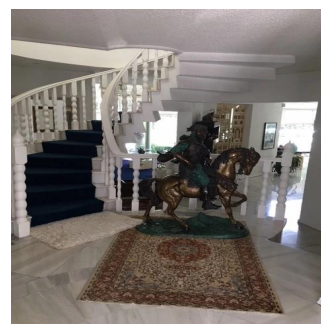

Penthouse

Venta Espectacular Residencia En El Fraccionamiento El Bosque

Panama, Panamá, Panamá, , , ,

VERKOOPPRIJS

\$ 3000000.00 873 qm 8 kamers 4 slaapkamers  4 badkamers 4 vloeren 4 qm
Landoppervlak 4
Parkeerplaatsen**Pilar Cattori**

Inmobiliaria Cattori

Ciudad de México, Mexico - Plaatselijke tijd

**+52 (55)55502946**

Espectacular residencia en uno de los fraccionamientos más exclusivos del sur de la Ciudad con estricta vigilancia y magníficos servicios. La casa tiene un proyecto muy funcional y majestuoso, con dobles alturas, amplios ventanales, techos con alabastro y candiles austriacos. En planta baja consta de recibidor, estudio, sala principal a doble altura con amplios ventanales y precioso candil, amplio comedor por separado, desayunador, cocina equipada, family, medio baño, sala informal con grandes ventanales y doble altura y salón de juegos con bar. En planta alta, master suite con sala, baño y amplio vestidor y 3 recámaras adicionales con baño cada una. En el exterior, tiene jardín y terraza con asador y 8 lugares de estacionamiento. Se entrega con muebles empotrados, candiles y con algunos muebles.