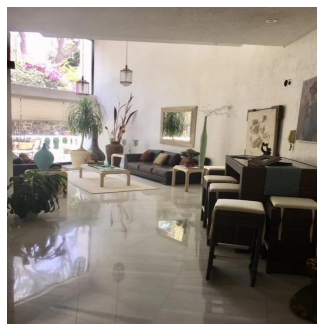

Penthouse

Venta Espectacular Residencia En El Fraccionamiento El Bosque

Panama, Panamá, Panamá, , , ,

VERKOOPPRIJS

USD 3000000.00

873 qm 8 kamers 4 slaapkamers 4 badkamers

4 vloeren 4 qm Landoppervlak 4 Parkeerplaatsen

**Pilar Cattori**

Inmobiliaria Cattori

Ciudad de México, Mexico - Plaatselijke tijd

+52 (55)55502946

Espectacular residencia en uno de los fraccionamientos más exclusivos del sur de la Ciudad con estricta vigilancia y magníficos servicios. La casa tiene un proyecto muy funcional y majestuoso, con dobles alturas, amplios ventanales, techos con alabastro y candiles austriacos. En planta baja consta de recibidor, estudio, sala principal a doble altura con amplios ventanales y precioso candil, amplio comedor por separado, desayunador, cocina equipada, family, medio baño, sala informal con grandes ventanales y doble altura y salón de juegos con bar. En planta alta, master suite con sala, baño y amplio vestidor y 3 recámaras adicionales con baño cada una. En el exterior, tiene jardín y terraza con asador y 8 lugares de estacionamiento. Se entrega con muebles empotrados, candiles y con algunos muebles.