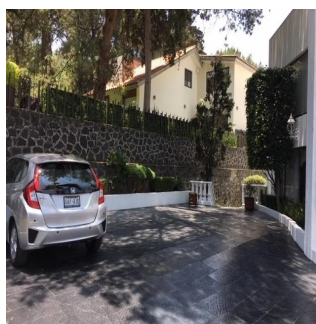

Penthouse

Venta Espectacular Residencia En El Fraccionamiento El Bosque

Panama, Panamá, Panamá, , , ,

VERKOOPPRIJS

\$ 3000000.00 873 qm 8 kamers 4 slaapkamers  4 badkamers 4 vloeren 4 qm
Landoppervlak 4
Parkeerplaatsen**Pilar Cattori**

Inmobiliaria Cattori

Ciudad de México, Mexico - Plaatselijke tijd

**+52 (55)55502946**

Espectacular residencia en uno de los fraccionamientos más exclusivos del sur de la Ciudad con estricta vigilancia y magníficos servicios. La casa tiene un proyecto muy funcional y majestuoso, con dobles alturas, amplios ventanales, techos con alabastro y candiles austriacos. En planta baja consta de recibidor, estudio, sala principal a doble altura con amplios ventanales y precioso candil, amplio comedor por separado, desayunador, cocina equipada, family, medio baño, sala informal con grandes ventanales y doble altura y salón de juegos con bar. En planta alta, master suite con sala, baño y amplio vestidor y 3 recámaras adicionales con baño cada una. En el exterior, tiene jardín y terraza con asador y 8 lugares de estacionamiento. Se entrega con muebles empotrados, candiles y con algunos muebles.