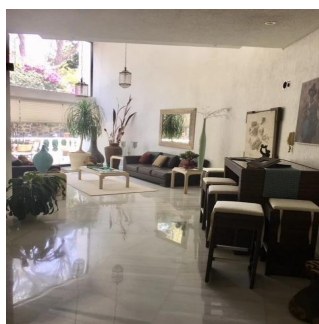

Penthouse

Venta Espectacular Residencia En El Fraccionamiento El Bosque

Panama, Panamá, Panamá, , , ,

VERKOOPPRIJS

\$ 3000000.00 873 qm 8 kamers 4 slaapkamers  4 badkamers 4 vloeren 4 qm
Landoppervlak 4
Parkeerplaatsen**Pilar Cattori**

Inmobiliaria Cattori

Ciudad de México, Mexico - Plaatselijke tijd

**+52 (55)55502946**

Espectacular residencia en uno de los fraccionamientos más exclusivos del sur de la Ciudad con estricta vigilancia y magníficos servicios. La casa tiene un proyecto muy funcional y majestuoso, con dobles alturas, amplios ventanales, techos con alabastro y candiles austriacos. En planta baja consta de recibidor, estudio, sala principal a doble altura con amplios ventanales y precioso candil, amplio comedor por separado, desayunador, cocina equipada, family, medio baño, sala informal con grandes ventanales y doble altura y salón de juegos con bar. En planta alta, master suite con sala, baño y amplio vestidor y 3 recámaras adicionales con baño cada una. En el exterior, tiene jardín y terraza con asador y 8 lugares de estacionamiento. Se entrega con muebles empotrados, candiles y con algunos muebles.