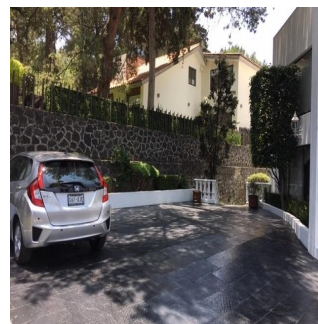

Penthouse

Venta Espectacular Residencia En El Fraccionamiento El Bosque

Panama, Panamá, Panamá, , , ,

VERKOOPPRIJS

USD 3000000.00

873 qm 8 kamers 4 slaapkamers 4 badkamers

4 vloeren 4 qm Landoppervlak 4 Parkeerplaatsen

**Pilar Cattori**

Inmobiliaria Cattori

Ciudad de México, Mexico - Plaatselijke tijd

+52 (55)55502946

Espectacular residencia en uno de los fraccionamientos más exclusivos del sur de la Ciudad con estricta vigilancia y magníficos servicios. La casa tiene un proyecto muy funcional y majestuoso, con dobles alturas, amplios ventanales, techos con alabastro y candiles austriacos. En planta baja consta de recibidor, estudio, sala principal a doble altura con amplios ventanales y precioso candil, amplio comedor por separado, desayunador, cocina equipada, family, medio baño, sala informal con grandes ventanales y doble altura y salón de juegos con bar. En planta alta, master suite con sala, baño y amplio vestidor y 3 recámaras adicionales con baño cada una. En el exterior, tiene jardín y terraza con asador y 8 lugares de estacionamiento. Se entrega con muebles empotrados, candiles y con algunos muebles.