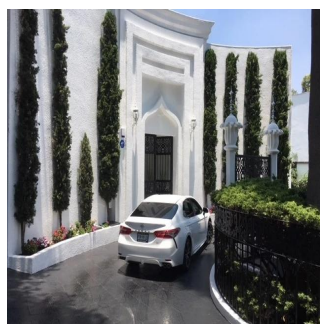

Penthouse

Venta Espectacular Residencia En El Fraccionamiento El Bosque

Panama, Panamá, Panamá, , , ,

VERKOOPPRIJS

\$ 3000000.00 873 qm 8 kamers 4 slaapkamers  4 badkamers 4 vloeren 4 qm
Landoppervlak 4
Parkeerplaatsen**Pilar Cattori**

Inmobiliaria Cattori

Ciudad de México, Mexico - Plaatselijke tijd

**+52 (55)55502946**

Espectacular residencia en uno de los fraccionamientos más exclusivos del sur de la Ciudad con estricta vigilancia y magníficos servicios. La casa tiene un proyecto muy funcional y majestuoso, con dobles alturas, amplios ventanales, techos con alabastro y candiles austriacos. En planta baja consta de recibidor, estudio, sala principal a doble altura con amplios ventanales y precioso candil, amplio comedor por separado, desayunador, cocina equipada, family, medio baño, sala informal con grandes ventanales y doble altura y salón de juegos con bar. En planta alta, master suite con sala, baño y amplio vestidor y 3 recámaras adicionales con baño cada una. En el exterior, tiene jardín y terraza con asador y 8 lugares de estacionamiento. Se entrega con muebles empotrados, candiles y con algunos muebles.