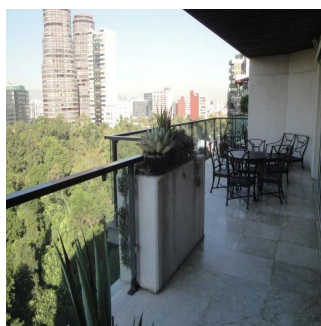

Penthouse

Beautiful Penthouse With Awesome Terrace In Front Of The Woods

Panama, Panama, Panama City, Campos Elíseos, , ,

MAANDELIJKSE HUURPRIJS

USD 9500.00

VERKOOPPRIJS

USD 0.00

438 qm 6 kamers 3 slaapkamers 3 badkamers

3 vloeren 3 qm Landoppervlak 3 Parkeerplaatsen

Bruno Paul Bourlon
Best Realty Mexico
Ciudad de México, Mexico - Plaatselijke tijd

+52 55 1766 5789

Beautiful VIP 2-level Penthouse. Fully furnished. 3 bedrooms with bathroom. Master bedroom with large dressing-room and jacuzzi. 656 sqft of terraces. TV area and office,..2 car parking. Security, Awesome view of Park and Chapultepec Castle.