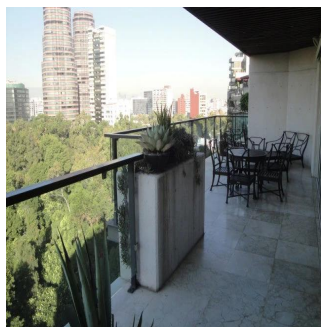

Penthouse

Beautiful Penthouse With Awesome Terrace In Front Of The Woods

Panama, Panama, Panama City, Campos Elíseos, , ,

MAANDELIJKSE HUURPRIJS

USD 9500.00

VERKOOPPRIJS

USD 0.00

438 qm 6 kamers 3 slaapkamers 3 badkamers

3 vloeren 3 qm Landoppervlak 3 Parkeerplaatsen

Bruno Paul Bourlon
Best Realty Mexico
Ciudad de México, Mexico - Plaatselijke tijd

+52 55 1766 5789

Beautiful VIP 2-level Penthouse. Fully furnished. 3 bedrooms with bathroom. Master bedroom with large dressing-room and jacuzzi. 656 sqft of terraces. TV area and office,..2 car parking. Security, Awesome view of Park and Chapultepec Castle.