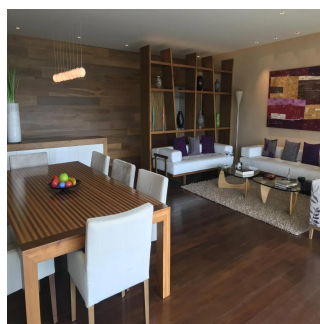

+52 55 1766 5789

ofrece un elevador al piso, un gran salón y comedor, hermoso lambrin y pisos de madera natural, desde la sala de estar se puede acceder al estudio independiente Bar & cinema. Impresionante terraza panorámica de 50 m2 con salón y comedor exterior, hermosa vista del campo de golf. Cocina con comodo desayunador, lavadero y dormitorio de servicio con baño. El área privada es independiente y ofrece: baño de visitas, área de TV familiar, pequeña oficina, 3 habitaciones con baño y vestidor, habitación principal con amplio vestidor, baño con vapor, hidromasaje y área de gimnasio, una bonita vista al oeste con terraza. · Cubrió 3 estacionamientos, áreas comunes con piscina, squash, gimnasio. Ideal ejecutivo o expatriado. Se alquila con o sin muebles.