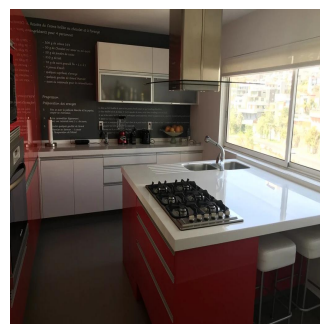

+52 55 1766 5789

ofrece un elevador al piso, un gran salón y comedor, hermoso lambrin y pisos de madera natural, desde la sala de estar se puede acceder al estudio independiente Bar & cinema. Impresionante terraza panorámica de 50 m2 con salón y comedor exterior, hermosa vista del campo de golf. Cocina con comodo desayunador, lavadero y dormitorio de servicio con baño. El área privada es independiente y ofrece: baño de visitas, área de TV familiar, pequeña oficina, 3 habitaciones con baño y vestidor, habitación principal con amplio vestidor, baño con vapor, hidromasaje y área de gimnasio, una bonita vista al oeste con terraza. · Cubrió 3 estacionamientos, áreas comunes con piscina, squash, gimnasio. Ideal ejecutivo o expatriado. Se alquila con o sin muebles.