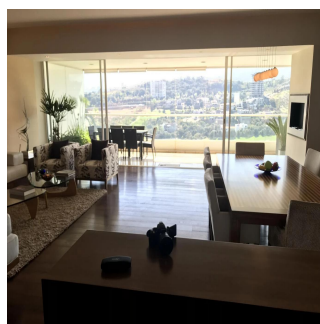

Penthouse

Elegante Y Hermoso Apartamento Ubicado En Un Exclusivo Complejo De Condominios

Panama, Panamá, Panamá, Blvrd Bosque Real, , ,

MAANDELIJKSE HUURPRIJS

USD 10000.00

VERKOOPPRIJS

USD 0.00

 375 qm  7 kamers  3 slaapkamers  4 badkamers

 4 vloeren  4 qm Landoppervlak  4 Parkeerplaatsen

**Bruno Paul Bourlon**

Best Realty Mexico

Ciudad de México, Mexico - Plaatselijke tijd

**+52 55 1766 5789**

ofrece un elevador al piso, un gran salón y comedor, hermoso lambrin y pisos de madera natural, desde la sala de estar se puede acceder al estudio independiente Bar & cinema. Impresionante terraza panorámica de 50 m2 con salón y comedor exterior, hermosa vista del campo de golf. Cocina con comodo desayunador, lavadero y dormitorio de servicio con baño. El área privada es independiente y ofrece: baño de visitas, área de TV familiar, pequeña oficina, 3 habitaciones con baño y vestidor, habitación principal con amplio vestidor, baño con vapor, hidromasaje y área de gimnasio, una bonita vista al oeste con terraza. · Cubrió 3 estacionamientos, áreas comunes con piscina, squash, gimnasio. Ideal ejecutivo o expatriado. Se alquila con o sin muebles.