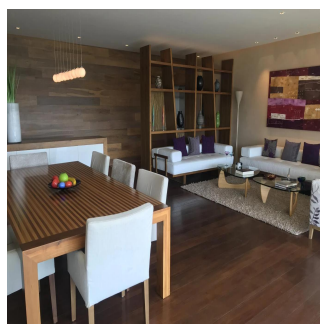

Penthouse

Elegante Y Hermoso Apartamento Ubicado En Un Exclusivo Complejo De Condominios

Panama, Panamá, Panamá, Blvrd Bosque Real, , ,

MAANDELIJKSE HUURPRIJS

USD 10000.00

VERKOOPPRIJS

USD 0.00

 375 qm  7 kamers  3 slaapkamers  4 badkamers

 4 vloeren  4 qm Landoppervlak  4 Parkeerplaatsen

**Bruno Paul Bourlon**

Best Realty Mexico

Ciudad de México, Mexico - Plaatselijke tijd

**+52 55 1766 5789**

ofrece un elevador al piso, un gran salón y comedor, hermoso lambrin y pisos de madera natural, desde la sala de estar se puede acceder al estudio independiente Bar & cinema. Impresionante terraza panorámica de 50 m2 con salón y comedor exterior, hermosa vista del campo de golf. Cocina con comodo desayunador, lavadero y dormitorio de servicio con baño. El área privada es independiente y ofrece: baño de visitas, área de TV familiar, pequeña oficina, 3 habitaciones con baño y vestidor, habitación principal con amplio vestidor, baño con vapor, hidromasaje y área de gimnasio, una bonita vista al oeste con terraza. · Cubrió 3 estacionamientos, áreas comunes con piscina, squash, gimnasio. Ideal ejecutivo o expatriado. Se alquila con o sin muebles.