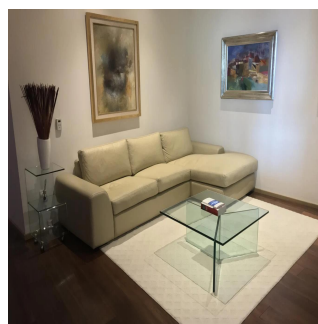

Penthouse

Elegante Y Hermoso Apartamento Ubicado En Un Exclusivo Complejo De Condominios

Panama, Panamá, Panamá, Blvrd Bosque Real, , ,

MAANDELIJKSE HUURPRIJS

USD 10000.00

VERKOOPPRIJS

USD 0.00

 375 qm  7 kamers  3 slaapkamers  4 badkamers

 4 vloeren  4 qm Landoppervlak  4 Parkeerplaatsen

**Bruno Paul Bourlon**

Best Realty Mexico

Ciudad de México, Mexico - Plaatselijke tijd

**+52 55 1766 5789**

ofrece un elevador al piso, un gran salón y comedor, hermoso lambrin y pisos de madera natural, desde la sala de estar se puede acceder al estudio independiente Bar & cinema. Impresionante terraza panorámica de 50 m2 con salón y comedor exterior, hermosa vista del campo de golf. Cocina con comodo desayunador, lavadero y dormitorio de servicio con baño. El área privada es independiente y ofrece: baño de visitas, área de TV familiar, pequeña oficina, 3 habitaciones con baño y vestidor, habitación principal con amplio vestidor, baño con vapor, hidromasaje y área de gimnasio, una bonita vista al oeste con terraza. · Cubrió 3 estacionamientos, áreas comunes con piscina, squash, gimnasio. Ideal ejecutivo o expatriado. Se alquila con o sin muebles.