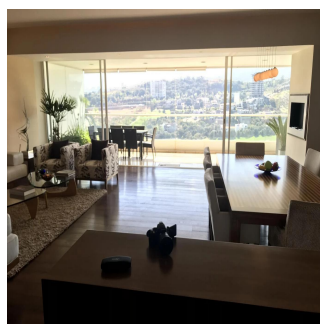

Penthouse

Elegante Y Hermoso Apartamento Ubicado En Un Exclusivo Complejo De Condominios

Panama, Panamá, Panamá, Blvrd Bosque Real, , ,

MAANDELIJKSE HUURPRIJS

USD 10000.00

VERKOOPPRIJS

USD 0.00

 375 qm

+52 55 1766 5789

ofrece un elevador al piso, un gran salón y comedor, hermoso lambrin y pisos de madera natural, desde la sala de estar se puede acceder al estudio independiente Bar & cinema. Impresionante terraza panorámica de 50 m2 con salón y comedor exterior, hermosa vista del campo de golf. Cocina con comodo desayunador, lavadero y dormitorio de servicio con baño. El área privada es independiente y ofrece: baño de visitas, área de TV familiar, pequeña oficina, 3 habitaciones con baño y vestidor, habitación principal con amplio vestidor, baño con vapor, hidromasaje y área de gimnasio, una bonita vista al oeste con terraza. · Cubrió 3 estacionamientos, áreas comunes con piscina, squash, gimnasio. Ideal ejecutivo o expatriado. Se alquila con o sin muebles.