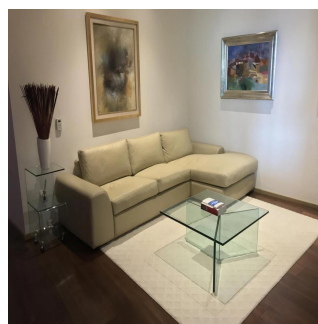

+52 55 1766 5789

ofrece un elevador al piso, un gran salón y comedor, hermoso lambrin y pisos de madera natural, desde la sala de estar se puede acceder al estudio independiente Bar & cinema. Impresionante terraza panorámica de 50 m2 con salón y comedor exterior, hermosa vista del campo de golf. Cocina con comodo desayunador, lavadero y dormitorio de servicio con baño. El área privada es independiente y ofrece: baño de visitas, área de TV familiar, pequeña oficina, 3 habitaciones con baño y vestidor, habitación principal con amplio vestidor, baño con vapor, hidromasaje y área de gimnasio, una bonita vista al oeste con terraza. · Cubrió 3 estacionamientos, áreas comunes con piscina, squash, gimnasio. Ideal ejecutivo o expatriado. Se alquila con o sin muebles.