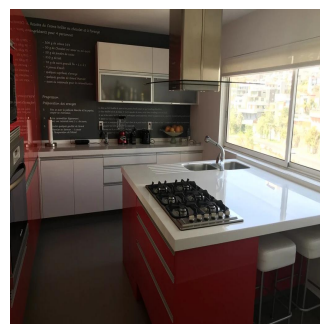

Penthouse

Elegante Y Hermoso Apartamento Ubicado En Un Exclusivo Complejo De Condominios

Panama, Panamá, Panamá, Blvrd Bosque Real, , ,

MAANDELIJKSE HUURPRIJS

USD 10000.00

VERKOOPPRIJS

USD 0.00

 375 qm  7 kamers  3 slaapkamers  4 badkamers

 4 vloeren  4 qm Landoppervlak  4 Parkeerplaatsen

**Bruno Paul Bourlon**

Best Realty Mexico

Ciudad de México, Mexico - Plaatselijke tijd

**+52 55 1766 5789**

ofrece un elevador al piso, un gran salón y comedor, hermoso lambrin y pisos de madera natural, desde la sala de estar se puede acceder al estudio independiente Bar & cinema. Impresionante terraza panorámica de 50 m2 con salón y comedor exterior, hermosa vista del campo de golf. Cocina con comodo desayunador, lavadero y dormitorio de servicio con baño. El área privada es independiente y ofrece: baño de visitas, área de TV familiar, pequeña oficina, 3 habitaciones con baño y vestidor, habitación principal con amplio vestidor, baño con vapor, hidromasaje y área de gimnasio, una bonita vista al oeste con terraza. · Cubrió 3 estacionamientos, áreas comunes con piscina, squash, gimnasio. Ideal ejecutivo o expatriado. Se alquila con o sin muebles.