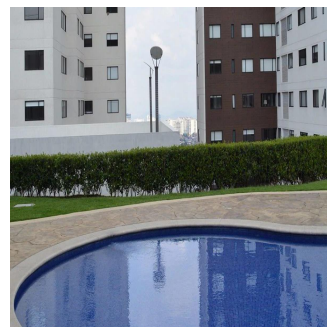

Penthouse

Departamento Residencial En Col Manzanastitla

Panama, Panamá, Panamá, Manzanastitla, , 14700,

VERKOOPPRIJS

$ 183200.00

148 qm   4 kamers   2 slaapkamers   2 badkamers

2 vloeren   2 qm Landoppervlak   2 Parkeerplaatsen

Tu Buen Ra?z
Tu Buen Ra?z
Ciudad de México, Mexico - Plaatselijke tijd

+52 (55)- 7316-0206

La zona cuenta con excelente accesibilidad y conectividad tanto para transporte privado como público y cercanía a uno de los corredores corporativos y zonas comerciales más exclusivas de la Ciudad: Santa Fe.

Verkrijgbaar Bij: 29.08.2019

Vloeren: 4   Vloeren: 4   Bouwjaar: 2017   Parkeerplaatsen: 4   Bouwjaar: 2017   Type: Kantoor