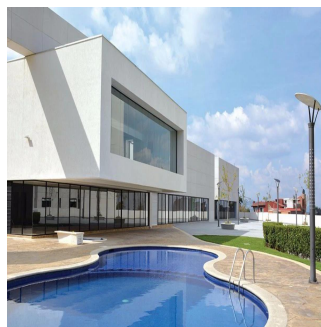

Penthouse

Departamento Residencial En Col Manzanastitla

Panama, Panamá, Panamá, Manzanastitla, , 14700,

VERKOOPPRIJS

$ 183200.00

148 qm   4 kamers   2 slaapkamers   2 badkamers

2 vloeren   2 qm Landoppervlak   2 Parkeerplaatsen

Tu Buen Ra?z
Tu Buen Ra?z
Ciudad de México, Mexico - Plaatselijke tijd

+52 (55)- 7316-0206

La zona cuenta con excelente accesibilidad y conectividad tanto para transporte privado como público y cercanía a uno de los corredores corporativos y zonas comerciales más exclusivas de la Ciudad: Santa Fe.

Verkrijgbaar Bij: 29.08.2019

Vloeren: 4   Vloeren: 4   Bouwjaar: 2017   Parkeerplaatsen: 4   Bouwjaar: 2017   Type: Kantoor