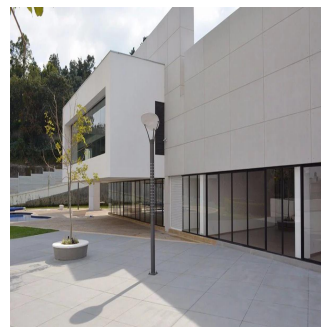

Penthouse

Departamento Residencial En Col Manzanastitla

Panama, Panamá, Panamá, Manzanastitla, , 14700,

VERKOOPPRIJS

$ 183200.00

148 qm   4 kamers   2 slaapkamers   2 badkamers

2 vloeren   2 qm Landoppervlak   2 Parkeerplaatsen

Tu Buen Ra?z
Tu Buen Ra?z
Ciudad de México, Mexico - Plaatselijke tijd

+52 (55)- 7316-0206

La zona cuenta con excelente accesibilidad y conectividad tanto para transporte privado como público y cercanía a uno de los corredores corporativos y zonas comerciales más exclusivas de la Ciudad: Santa Fe.

Verkrijgbaar Bij: 29.08.2019

Vloeren: 4   Vloeren: 4   Bouwjaar: 2017   Parkeerplaatsen: 4   Bouwjaar: 2017   Type: Kantoor