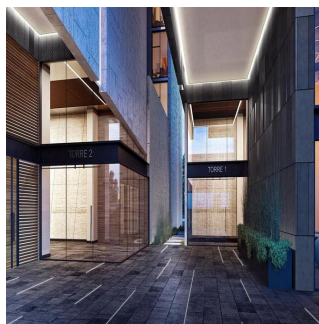

Penthouse

Departamento Residencial Plus En Hacienda El Ciervo

Panama, Panamá, Panamá, Mediterráneo, Hacie, 52763,

VERKOOPPRIJS

\$ 437500.00

🏠 qm

🏠 6 kamers

🛏️ 3 slaapkamers 🚿 3 badkamers

🏠 3 vloeren

📏 3 qm
Landoppervlak

📏 3
Parkeerplaatsen

Tu Buen Ra?z

Tu Buen Ra?z
Ciudad de México, Mexico - Plaatselijke tijd

+52 (55)- 7316-0206

Exclusividad Gym Salón de usos multiples Ludoteca Jardín

Verkrijgbaar Bij: 29.08.2019