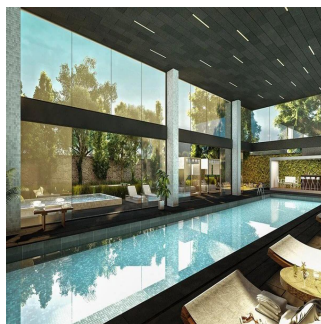

Penthouse

Departamento Residencial Plus En Hacienda El Ciervo

Panama, Panamá, Panamá, Mediterráneo, Hacie, 52763,

VERKOOPPRIJS

\$ 437500.00

🏠 qm

🏠 6 kamers

🛏️ 3 slaapkamers 🚿 3 badkamers

🏠 3 vloeren

📏 3 qm
Landoppervlak

📏 3
Parkeerplaatsen

Tu Buen Ra?z

Tu Buen Ra?z
Ciudad de México, Mexico - Plaatselijke tijd

+52 (55)- 7316-0206

Exclusividad Gym Salón de usos multiples Ludoteca Jardín

Verkrijgbaar Bij: 29.08.2019