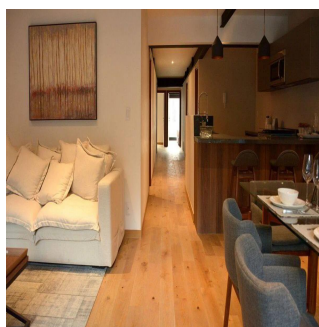

Penthouse

Departamento Residencial Plus En Col.polanco

Panama, Panamá, Panamá, , , ,

VERKOOPPRIJS

USD 672200.00

168 qm

0 kamers

0 slaapkamers 0 badkamers

0 vloeren

0 qm
Landoppervlak

0
Parkeerplaatsen

Tu Buen Ra?z

Tu Buen Ra?z

Ciudad de México, Mexico - Plaatselijke tijd

+52 (55)- 7316-0206

Gracias a su ubicación y equipamiento urbano, la colonia Polanco es la idónea para invertir en una propiedad, pues su plusvalía siempre va al alza. Es un edificio que representa el lujo y el confort ciudadano. Los amplios departamentos cuentan con ventanales que te permiten disfrutar la vista de una de las zonas más hermosas de México.

Verkrijgbaar Bij: 29.08.2019

Vloeren: 4

Vloeren: 4

Bouwjaar: 2017

Parkeerplaatsen: 4

Bouwjaar: 2017

Type: Kantoor