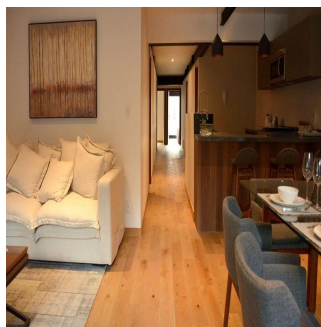

Penthouse

Departamento Residencial Plus En Col.polanco

Panama, Panamá, Panamá, , , ,

VERKOOPPRIJS

$ 672200.00

- 168 qm
- 0 kamers
- 0 slaapkamers
- 0 badkamers
- 0 vloeren
- 0 qm Landoppervlak
- 0 Parkeerplaatsen

Tu Buen Ra?z
Tu Buen Ra?z
Ciudad de México, Mexico - Plaatselijke tijd

+52 (55)- 7316-0206

Gracias a su ubicación y equipamiento urbano, la colonia Polanco en la idónea para invertir en una propiedad, pues su plusvalía siempre va al alza. Es un edificio que representa el lujo y el confort ciudadano. Los amplios departamentos cuentan con ventanales que te permiten disfrutar la vista de una de las zonas más hermosas de México.

Verkrijgbaar Bij: 29.08.2019

Vloeren: 4   Vloeren: 4   Bouwjaar: 2017   Parkeerplaatsen: 4   Bouwjaar: 2017   Type: Kantoor