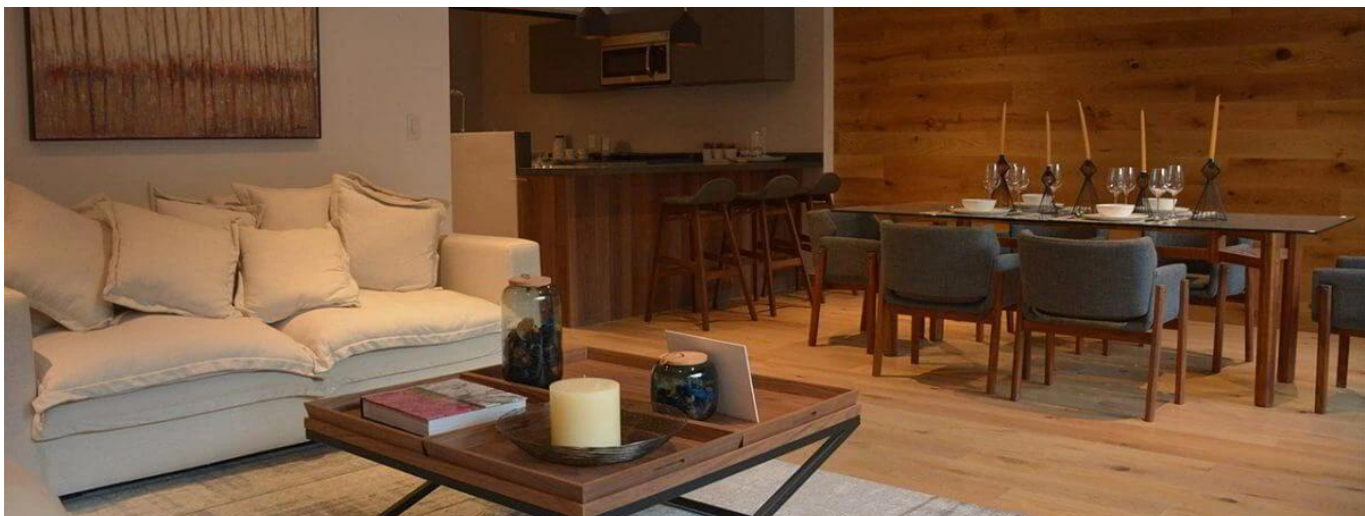

Penthouse

Departamento Residencial Plus En Col.polanco

Panama, Panamá, Panamá, , , ,

VERKOOPPRIJS

$ 672200.00

- 168 qm
- 0 kamers
- 0 slaapkamers
- 0 badkamers
- 0 vloeren
- 0 qm Landoppervlak
- 0 Parkeerplaatsen

Tu Buen Ra?z
Tu Buen Ra?z
Ciudad de México, Mexico - Plaatselijke tijd

+52 (55)- 7316-0206

Gracias a su ubicación y equipamiento urbano, la colonia Polanco en la idónea para invertir en una propiedad, pues su plusvalía siempre va al alza. Es un edificio que representa el lujo y el confort ciudadano. Los amplios departamentos cuentan con ventanales que te permiten disfrutar la vista de una de las zonas más hermosas de México.

Verkrijgbaar Bij: 29.08.2019

Vloeren: 4   Vloeren: 4   Bouwjaar: 2017   Parkeerplaatsen: 4   Bouwjaar: 2017   Type: Kantoor