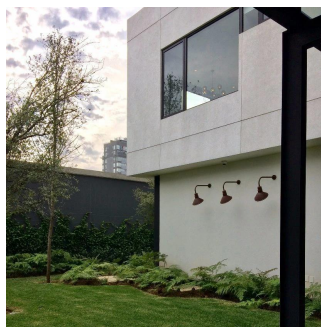

Penthouse

Departamentos En El Mejor Cuadrante De La Cdmx

Panama, Panama, Panamá, , , 11529,

VERKOOPPRIJS

USD 483800.00

- 🏠 124 qm
- 🏠 5 kamers
- 🚗 3 slaapkamers
- 🚿 2 badkamers
- 🏠 2 vloeren
- 📏 2 qm Landoppervlak
- 🅇 2 Parkeerplaatsen

Jcm Bienes Ra?ces
Jcm Bienes Ra?ces
Naucalpan de Juárez, Mexico - Plaatselijke tijd

+52 55 8421 5859