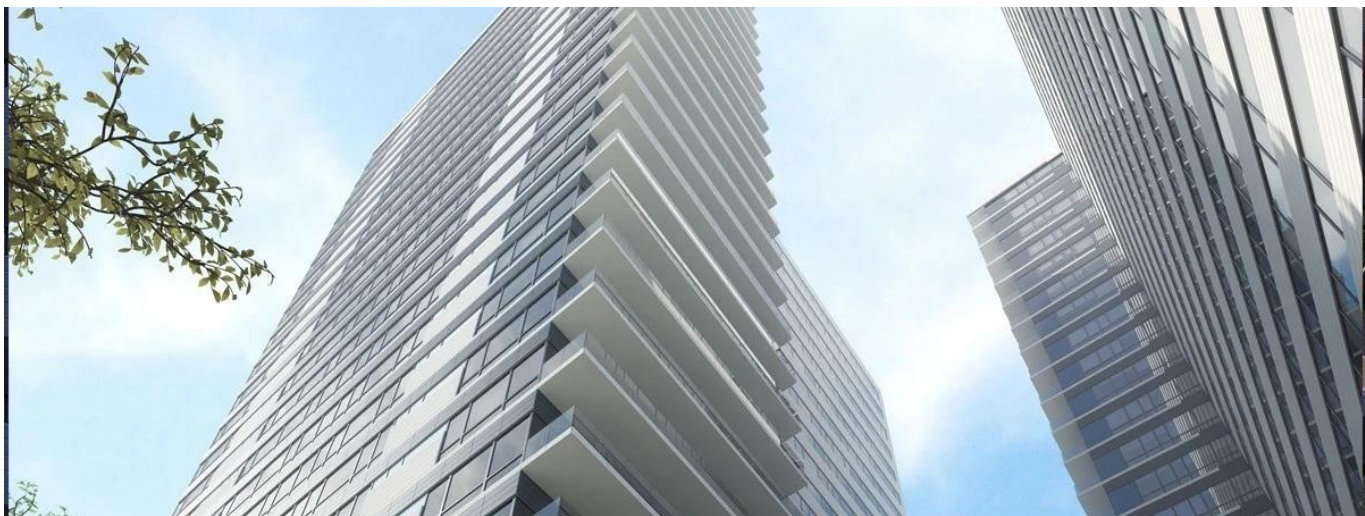

Penthouse

Departamentos En El Mejor Cuadrante De La Cdmx

Panama, Panama, Panamá, , , 11529,

VERKOOPPRIJS

USD 483800.00

- 🏠 124 qm
- 🏠 5 kamers
- 🚗 3 slaapkamers
- 🚿 2 badkamers
- 🏠 2 vloeren
- 📏 2 qm Landoppervlak
- 🅇 2 Parkeerplaatsen

Jcm Bienes Ra?ces
Jcm Bienes Ra?ces
Naucalpan de Juárez, Mexico - Plaatselijke tijd

+52 55 8421 5859