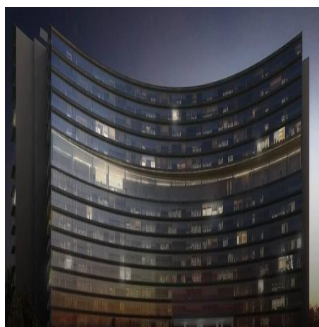

Penthouse

Departamentos En Zona Exclusiva En Guadalajara

Panama, Panama, Panama, , , 44670,

VERKOOPPRIJS

USD 564700.00

-  258 qm
-  9 kamers
-  4 slaapkamers
-  5 badkamers
-  5 vloeren
-  5 qm Landoppervlak
-  5 Parkeerplaatsen

Jcm Bienes Ra?ces
 Jcm Bienes Ra?ces
 Naucalpan de Juárez, Mexico - Plaatselijke tijd

 **+52 55 8421 5859**

Nuevo departamento amplio en Prados Providencia. De 258 m2, cuenta con sala comedor, cocina, 4 recámaras, 5.5 baños y 2 estacionamientos. Departamentos con excelentes acabados de 4 recámaras, 5.5 baños, Family Room, Cocina Equipada, Cuarto de Servicio, con 2 Cajones de Estacionamiento Lobby de Acceso, 4 Sótanos de Estacionamientos, Caseta de Vigilancia. Amenidades ubicadas en el piso 11 de la Torre: Salón de Eventos, Gimnasio equipado, Alberca Techada, Terraza Panorámica, Salas Lounge, Kids Club, Baños con Regaderas, Vestidores. Desarrollo de Usos Mixtos (Habitacional - Oficinas y/o Comercial) en 3 Fases con un total de 320 Departamentos.