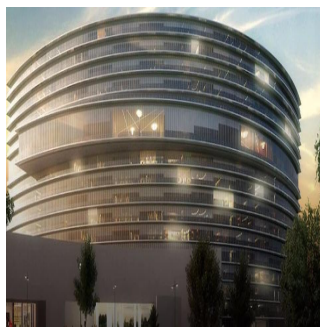

Penthouse

Departamentos En Zona Exclusiva En Guadalajara

Panama, Panama, Panama, , , 44670,

VERKOOPPRIJS

USD 564700.00

-  258 qm
-  9 kamers
-  4 slaapkamers
-  5 badkamers
-  5 vloeren
-  5 qm Landoppervlak
-  5 Parkeerplaatsen

Jcm Bienes Ra?ces
 Jcm Bienes Ra?ces
 Naucalpan de Juárez, Mexico - Plaatselijke tijd

 **+52 55 8421 5859**

Nuevo departamento amplio en Prados Providencia. De 258 m2, cuenta con sala comedor, cocina, 4 recámaras, 5.5 baños y 2 estacionamientos. Departamentos con excelentes acabados de 4 recámaras, 5.5 baños, Family Room, Cocina Equipada, Cuarto de Servicio, con 2 Cajones de Estacionamiento Lobby de Acceso, 4 Sótanos de Estacionamientos, Caseta de Vigilancia. Amenidades ubicadas en el piso 11 de la Torre: Salón de Eventos, Gimnasio equipado, Alberca Techada, Terraza Panorámica, Salas Lounge, Kids Club, Baños con Regaderas, Vestidores. Desarrollo de Usos Mixtos (Habitacional - Oficinas y/o Comercial) en 3 Fases con un total de 320 Departamentos.