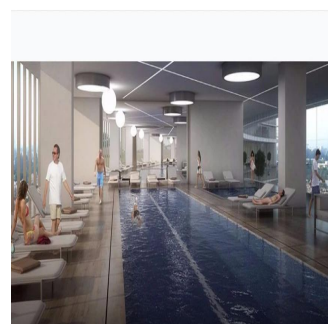

Penthouse

Departamentos En Zona Exclusiva En Guadalajara

Panama, Panama, Panama, , , 44670,

VERKOOPPRIJS

\$ 564700.00

 258 qm  9 kamers  4 slaapkamers  5 badkamers

 5 vloeren  5 qm Landoppervlak  5 Parkeerplaatsen

Jcm Bienes Ra?ces

Jcm Bienes Ra?ces

Naucalpan de Juárez, Mexico - Plaatselijke tijd

 +52 55 8421 5859

Nuevo departamento amplio en Prados Providencia. De 258 m2, cuenta con sala comedor, cocina, 4 recámaras, 5.5 baños y 2 estacionamientos. Departamentos con excelentes acabados de 4 recámaras, 5.5 baños, Family Room, Cocina Equipada, Cuarto de Servicio, con 2 Cajones de Estacionamiento Lobby de Acceso, 4 Sótanos de Estacionamientos, Caseta de Vigilancia. Amenidades ubicadas en el piso 11 de la Torre: Salón de Eventos, Gimnasio equipado, Alberca Techada, Terraza Panorámica, Salas Lounge, Kids Club, Baños con Regaderas, Vestidores. Desarrollo de Usos Mixtos (Habitacional - Oficinas y/o Comercial) en 3 Fases con un total de 320 Departamentos.