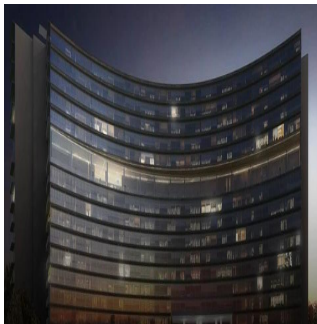

Penthouse

Departamentos En Zona Exclusiva En Guadalajara

Panama, Panama, Panama, , , 44670,

VERKOOPPRIJS

\$ 564700.00

 258 qm  9 kamers  4 slaapkamers  5 badkamers

 5 vloeren  5 qm Landoppervlak  5 Parkeerplaatsen

Jcm Bienes Ra?ces

Jcm Bienes Ra?ces

Naucalpan de Juárez, Mexico - Plaatselijke tijd

 +52 55 8421 5859

Nuevo departamento amplio en Prados Providencia. De 258 m2, cuenta con sala comedor, cocina, 4 recámaras, 5.5 baños y 2 estacionamientos. Departamentos con excelentes acabados de 4 recámaras, 5.5 baños, Family Room, Cocina Equipada, Cuarto de Servicio, con 2 Cajones de Estacionamiento Lobby de Acceso, 4 Sótanos de Estacionamientos, Caseta de Vigilancia. Amenidades ubicadas en el piso 11 de la Torre: Salón de Eventos, Gimnasio equipado, Alberca Techada, Terraza Panorámica, Salas Lounge, Kids Club, Baños con Regaderas, Vestidores. Desarrollo de Usos Mixtos (Habitacional - Oficinas y/o Comercial) en 3 Fases con un total de 320 Departamentos.