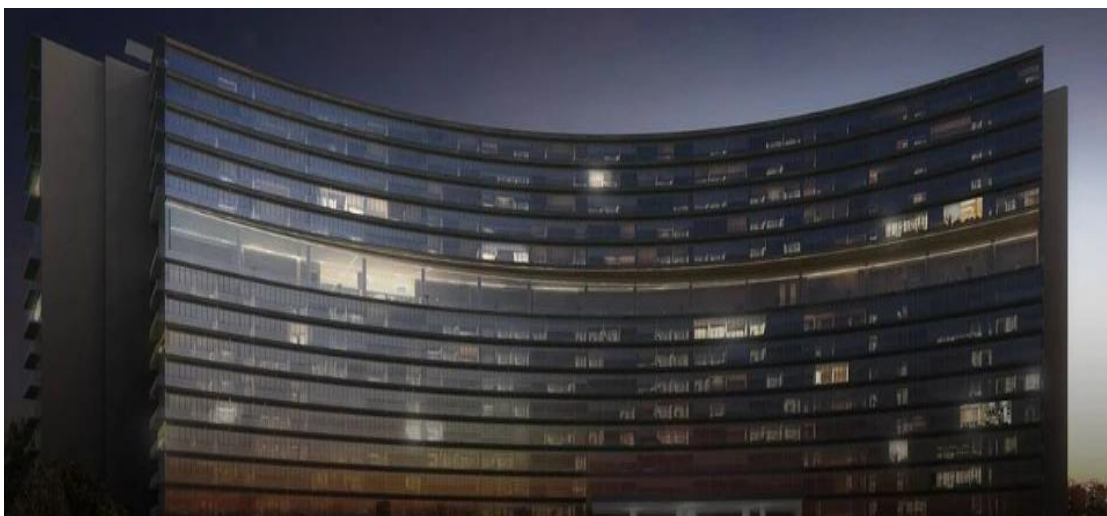

Penthouse

Departamentos En Zona Exclusiva En Guadalajara

Panama, Panama, Panama, , , 44670,

VERKOOPPRIJS

USD 564700.00

-  258 qm
-  9 kamers
-  4 slaapkamers
-  5 badkamers
-  5 vloeren
-  5 qm Landoppervlak
-  5 Parkeerplaatsen

Jcm Bienes Ra?ces
 Jcm Bienes Ra?ces
 Naucalpan de Juárez, Mexico - Plaatselijke tijd

 **+52 55 8421 5859**

Nuevo departamento amplio en Prados Providencia. De 258 m2, cuenta con sala comedor, cocina, 4 recámaras, 5.5 baños y 2 estacionamientos. Departamentos con excelentes acabados de 4 recámaras, 5.5 baños, Family Room, Cocina Equipada, Cuarto de Servicio, con 2 Cajones de Estacionamiento Lobby de Acceso, 4 Sótanos de Estacionamientos, Caseta de Vigilancia. Amenidades ubicadas en el piso 11 de la Torre: Salón de Eventos, Gimnasio equipado, Alberca Techada, Terraza Panorámica, Salas Lounge, Kids Club, Baños con Regaderas, Vestidores. Desarrollo de Usos Mixtos (Habitacional - Oficinas y/o Comercial) en 3 Fases con un total de 320 Departamentos.