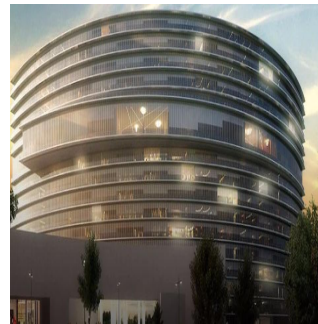

Penthouse

Departamentos En Zona Exclusiva En Guadalajara

Panama, Panama, Panama, , , 44670,

VERKOOPPRIJS

\$ 564700.00

 258 qm  9 kamers  4 slaapkamers  5 badkamers

 5 vloeren  5 qm Landoppervlak  5 Parkeerplaatsen

Jcm Bienes Ra?ces

Jcm Bienes Ra?ces

Naucalpan de Juárez, Mexico - Plaatselijke tijd

 +52 55 8421 5859

Nuevo departamento amplio en Prados Providencia. De 258 m2, cuenta con sala comedor, cocina, 4 recámaras, 5.5 baños y 2 estacionamientos. Departamentos con excelentes acabados de 4 recámaras, 5.5 baños, Family Room, Cocina Equipada, Cuarto de Servicio, con 2 Cajones de Estacionamiento Lobby de Acceso, 4 Sótanos de Estacionamientos, Caseta de Vigilancia. Amenidades ubicadas en el piso 11 de la Torre: Salón de Eventos, Gimnasio equipado, Alberca Techada, Terraza Panorámica, Salas Lounge, Kids Club, Baños con Regaderas, Vestidores. Desarrollo de Usos Mixtos (Habitacional - Oficinas y/o Comercial) en 3 Fases con un total de 320 Departamentos.