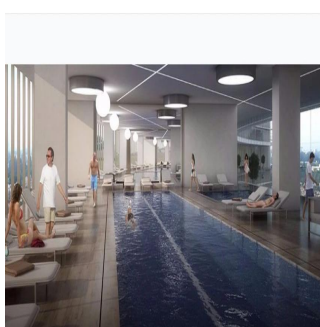

Penthouse

Departamentos En Zona Exclusiva En Guadalajara

Panama, Panama, Panama, , , 44670,

VERKOOPPRIJS

USD 564700.00

-  258 qm
-  9 kamers
-  4 slaapkamers
-  5 badkamers
-  5 vloeren
-  5 qm Landoppervlak
-  5 Parkeerplaatsen

Jcm Bienes Ra?ces
 Jcm Bienes Ra?ces
 Naucalpan de Juárez, Mexico - Plaatselijke tijd

 **+52 55 8421 5859**

Nuevo departamento amplio en Prados Providencia. De 258 m2, cuenta con sala comedor, cocina, 4 recámaras, 5.5 baños y 2 estacionamientos. Departamentos con excelentes acabados de 4 recámaras, 5.5 baños, Family Room, Cocina Equipada, Cuarto de Servicio, con 2 Cajones de Estacionamiento Lobby de Acceso, 4 Sótanos de Estacionamientos, Caseta de Vigilancia. Amenidades ubicadas en el piso 11 de la Torre: Salón de Eventos, Gimnasio equipado, Alberca Techada, Terraza Panorámica, Salas Lounge, Kids Club, Baños con Regaderas, Vestidores. Desarrollo de Usos Mixtos (Habitacional - Oficinas y/o Comercial) en 3 Fases con un total de 320 Departamentos.