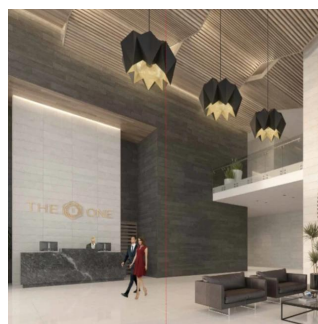

## Penthouse En Bosque Real Country Club Huixquilucan

Panama, Panama, Panamá, Av. Camino Nuevo a Huixquilucan, , ,

VERKOOPPRIJS

**\$ 2220400.00**

280 qm

6 kamers

3 slaapkamers 3 badkamers

3 vloeren

3 qm  
Landoppervlak3  
Parkeerplaatsen**Jcm Bienes Ra?ces**

Jcm Bienes Ra?ces

Naucalpan de Juárez, Mexico - Plaatselijke tijd

**+52 55 8421 5859**

The One Bosque Real Penthouse de 280 m2 Cuenta con recibidor, sala comedor, cocina integral, 3 recámaras con baño, medio baños para visitas, independiente; la principal con vestidor, cuarto de servicio con baño independiente, closet de blancos, terraza y 4 estacionamientos. Motor Lobby, control de ingreso, rampa vehicular, espejo de agua, andén, Estar, Vestíbulo de elevadores, elevadores, escaleras de emergencia, elevador de servicio, servicio, ste, cuarto eléctrico, correo, administración, business center, gimnasio, kids club, juegos infantiles, WC, salón de eventos, Terraza, cocina y jardín. Ubicado a sólo 2 minutos de Interlomas, a 7 minutos de Bosques de las Lomas, a 12 minutos de Santa Fe y a 15 minutos del Toreo.