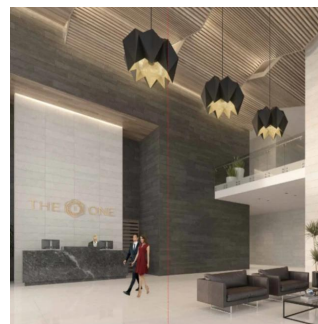

Penthouse

Penthouse En Bosque Real Country Club Huixquilucan

Panama, Panama, Panamá, Av. Camino Nuevo a Huixquilucan, , ,

VERKOOPPRIJS

USD 2220400.00

 280 qm
  6 kamers
  3 slaapkamers
  3 badkamers

 3 vloeren
  3 qm Landoppervlak
  3 Parkeerplaatsen

**Jcm Bienes Ra?ces**

Jcm Bienes Ra?ces

Naucalpan de Juárez, Mexico - Plaatselijke tijd

**+52 55 8421 5859**

The One Bosque Real Penthouse de 280 m2 Cuenta con recibidor, sala comedor, cocina integral, 3 recámaras con baño, medio baños para visitas, independiente; la principal con vestidor, cuarto de servicio con baño independiente, closet de blancos, terraza y 4 estacionamientos. Motor Lobby, control de ingreso, rampa vehicular, espejo de agua, andén, Estar, Vestíbulo de elevadores, elevadores, escaleras de emergencia, elevador de servicio, servicio, ste, cuarto eléctrico, correo, administración, business center, gimnasio, kids club, juegos infantiles, WC, salón de eventos, Terraza, cocina y jardín. Ubicado a sólo 2 minutos de Interlomas, a 7 minutos de Bosques de las Lomas, a 12 minutos de Santa Fe y a 15 minutos del Toreo.