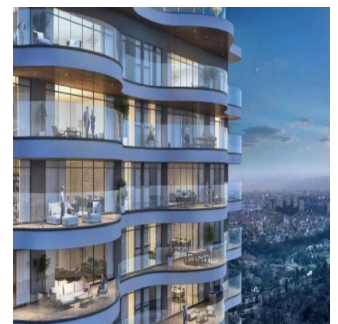

Penthouse

Penthouse En Bosque Real Country Club Huixquilucan

Panama, Panama, Panamá, Av. Camino Nuevo a Huixquilucan, , ,

VERKOOPPRIJS

USD 2220400.00

 280 qm
  6 kamers
  3 slaapkamers
  3 badkamers

 3 vloeren
  3 qm Landoppervlak
  3 Parkeerplaatsen

**Jcm Bienes Ra?ces**

Jcm Bienes Ra?ces

Naucalpan de Juárez, Mexico - Plaatselijke tijd

**+52 55 8421 5859**

The One Bosque Real Penthouse de 280 m2 Cuenta con recibidor, sala comedor, cocina integral, 3 recámaras con baño, medio baños para visitas, independiente; la principal con vestidor, cuarto de servicio con baño independiente, closet de blancos, terraza y 4 estacionamientos. Motor Lobby, control de ingreso, rampa vehicular, espejo de agua, andén, Estar, Vestíbulo de elevadores, elevadores, escaleras de emergencia, elevador de servicio, servicio, ste, cuarto eléctrico, correo, administración, business center, gimnasio, kids club, juegos infantiles, WC, salón de eventos, Terraza, cocina y jardín. Ubicado a sólo 2 minutos de Interlomas, a 7 minutos de Bosques de las Lomas, a 12 minutos de Santa Fe y a 15 minutos del Toreo.