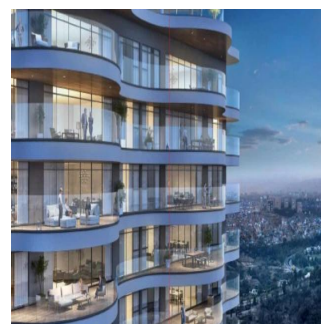

## Penthouse En Bosque Real Country Club Huixquilucan

Panama, Panama, Panamá, Av. Camino Nuevo a Huixquilucan, , ,

VERKOOPPRIJS

**\$ 2220400.00**

280 qm

6 kamers

3 slaapkamers 3 badkamers

3 vloeren

3 qm  
Landoppervlak3  
Parkeerplaatsen**Jcm Bienes Ra?ces**

Jcm Bienes Ra?ces

Naucalpan de Juárez, Mexico - Plaatselijke tijd

**+52 55 8421 5859**

The One Bosque Real Penthouse de 280 m2 Cuenta con recibidor, sala comedor, cocina integral, 3 recámaras con baño, medio baños para visitas, independiente; la principal con vestidor, cuarto de servicio con baño independiente, closet de blancos, terraza y 4 estacionamientos. Motor Lobby, control de ingreso, rampa vehicular, espejo de agua, andén, Estar, Vestíbulo de elevadores, elevadores, escaleras de emergencia, elevador de servicio, servicio, ste, cuarto eléctrico, correo, administración, business center, gimnasio, kids club, juegos infantiles, WC, salón de eventos, Terraza, cocina y jardín. Ubicado a sólo 2 minutos de Interlomas, a 7 minutos de Bosques de las Lomas, a 12 minutos de Santa Fe y a 15 minutos del Toreo.