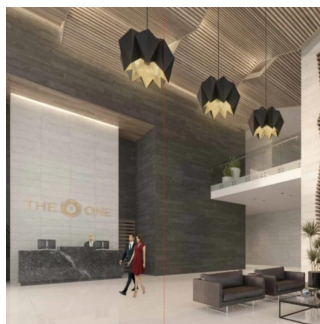

# Departamento En Bosque Real Country Club Huixquilucan

Panama, Panamá, Panamá, Av. Camino Nuevo a Huixquilucan, , ,

VERKOOPPRIJS

**\$ 3043600.00**

780 qm 6 kamers 3 slaapkamers 3 badkamers

3 vloeren 3 qm Landoppervlak 3 Parkeerplaatsen

**Jcm Bienes Ra?ces**  
 Jcm Bienes Ra?ces  
 Naucalpan de Juárez, Mexico - Plaatselijke tijd

+52 55 8421 5859

The One Bosque Real Departamento de 780m2 Cuenta con recibidor, sala comedor, cocina integral, 2 recámaras con baño independiente; la principal con vestidor, medio baño, cuarto de servicio con baño independiente, closet de blancos, terraza y 2 estacionamientos. Motor Lobby, control de ingreso, rampa vehicular, espejo de agua, andén, Estar, Vestíbulo de elevadores, elevadores, escaleras de emergencia, elevador de servicio, servicio, ste, cuarto eléctrico, correo, administración, business center, gimnasio, kids club, juegos infantiles, WC, salón de eventos, Terraza, cocina y jardín. Ubicado a sólo 2 minutos de Interlomas, a 7 minutos de Bosques de las Lomas, a 12 minutos de Santa Fe y a 15 minutos del Toreo.