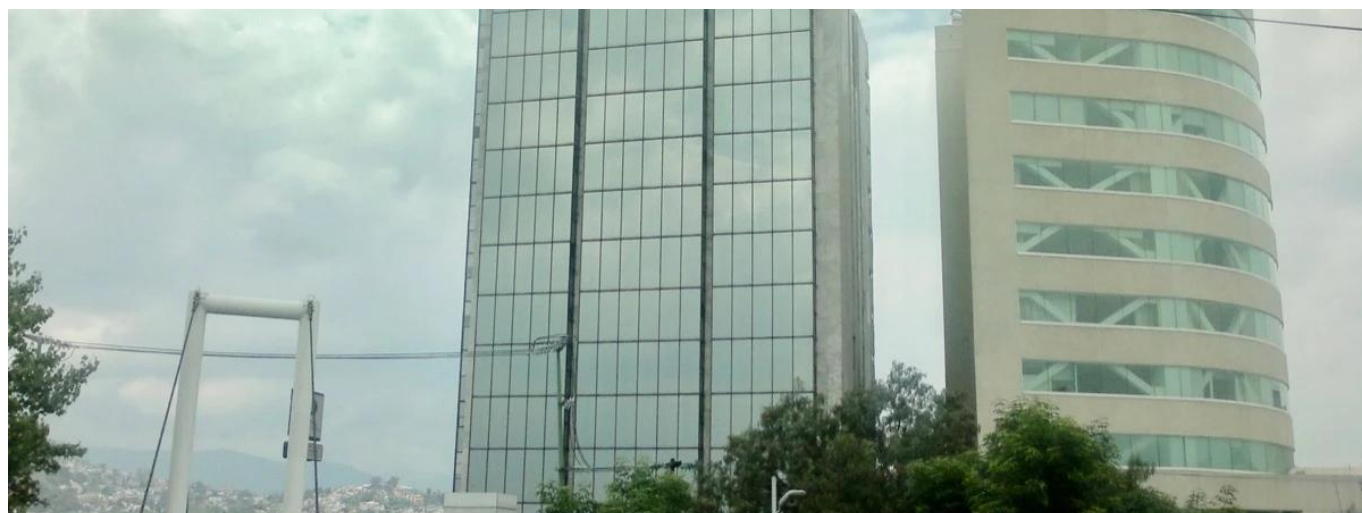

Penthouse

Oficinas Sobre Av Lomas Verdes

Panama, Coclé Province, Rio Hato, Avenida Lomas Verdes, , ,

MAANDELIJKSE HUURPRIJS

USD 3000.00

VERKOOPPRIJS

USD 0.00

 300 qm  0 kamers  0 slaapkamers  0 badkamers

 0 vloeren  0 qm  0
Landoppervlak Parkeerplaatsen

Oficinas de 300 m², área de recepción, 5 privados, salón de juntas, cuarto de archivos y con área abierta para acondicionarlo de acuerdo a su necesidad. Edificio con 3 elevadores, filtro en recepción, estacionamiento para 4 autos, vigilancia las 24 horas, baños de damas y caballeros en cada piso. Mantenimiento incluido. Edificio ubicado a 5 minutos de Av. Lomas Verdes, a 10 minutos de Plaza Satélite. Con excelentes vialidades. En zona de hospitales, centros comerciales, restaurantes y bancos. Requisitos: Un mes de renta, 2 rentas como depósito en garantía y US\$50 m.n. para investigación. Renta + I.V.A.