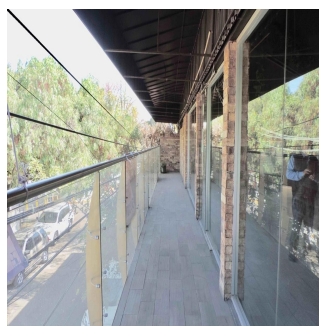

**Jcm Bienes Ra?ces**

Jcm Bienes Ra?ces

Naucalpan de Juárez, Mexico - Plaatselijke tijd

+52 55 8421 5859

Local de 480 m2 en dos niveles. Remodelado en 2015. Ideal para restaurante, gimnasio, salón de fiestas, escuela, tienda, ... P.B.: Cuenta con cortinas metálicas, área libre, con balcón con cristales, baño de damas y caballeros, barra, cabina y bodega. P.A.: Área al aire libre con ventanales de cristal y balcones con terraza, área de cocina equipada, baño de damas y caballeros y un privado para oficina. Cuenta con uso de suelo comercial. Muy bien ubicado a espaldas de Sam's Club, frente a Mundo E, a una calle de Periférico Norte y a 5 minutos de Satélite. Requisitos: -Un mes de renta. -2 rentas como deposito en garantía. -Póliza jurídica de arrendamiento. -Renta + I.V.A.