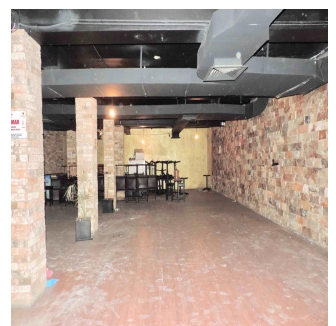

## Local De Dos Pisos En Pasaje Comercial En Tlalnepantla

Panama, Panamá, Panamá, , , 54080,

MAANDELIJKSE HUURPRIJS

**USD 4800.00**

VERKOOPPRIJS

**USD 0.00**

 480 qm  0 kamers  0 slaapkamers  0 badkamers

 0 vloeren  0 qm Landoppervlak  0 Parkeerplaatsen

**Jcm Bienes Ra?ces**

Jcm Bienes Ra?ces

Naucalpan de Juárez, Mexico - Plaatselijke tijd

+52 55 8421 5859

Local de 480 m2 en dos niveles. Remodelado en 2015. Ideal para restaurante, gimnasio, salón de fiestas, escuela, tienda, ... P.B.: Cuenta con cortinas metálicas, área libre, con balcón con cristales, baño de damas y caballeros, barra, cabina y bodega. P.A.: Área al aire libre con ventanales de cristal y balcones con terraza, área de cocina equipada, baño de damas y caballeros y un privado para oficina. Cuenta con uso de suelo comercial. Muy bien ubicado a espaldas de Sam's Club, frente a Mundo E, a una calle de Periférico Norte y a 5 minutos de Satélite. Requisitos: -Un mes de renta. -2 rentas como deposito en garantía. -Póliza jurídica de arrendamiento. -Renta + I.V.A.