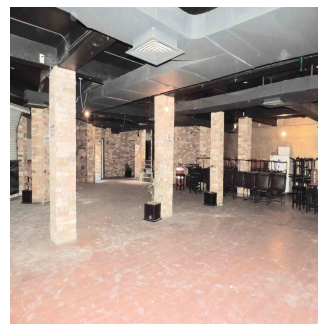

Penthouse

Local De Dos Pisos En Pasaje Comercial En Tlalnepantla

Panama, Panamá, Panamá, , , 54080,

MAANDELIJKSE HUURPRIJS

USD 4800.00

VERKOOPPRIJS

USD 0.00

 480 qm  0 kamers  0 slaapkamers  0 badkamers

 0 vloeren  0 qm  0
Landoppervlak Parkeerplaatsen

Jcm Bienes Ra?ces

Jcm Bienes Ra?ces

Naucalpan de Juárez, Mexico - Plaatselijke tijd

+52 55 8421 5859

Local de 480 m2 en dos niveles. Remodelado en 2015. Ideal para restaurante, gimnasio, salón de fiestas, escuela, tienda, ... P.B.: Cuenta con cortinas metálicas, área libre, con balcón con cristales, baño de damas y caballeros, barra, cabina y bodega. P.A.: Área al aire libre con ventanales de cristal y balcones con terraza, área de cocina equipada, baño de damas y caballeros y un privado para oficina. Cuenta con uso de suelo comercial. Muy bien ubicado a espaldas de Sam's Club, frente a Mundo E, a una calle de Periférico Norte y a 5 minutos de Satélite. Requisitos: -Un mes de renta. -2 rentas como deposito en garantía. -Póliza jurídica de arrendamiento. -Renta + I.V.A.