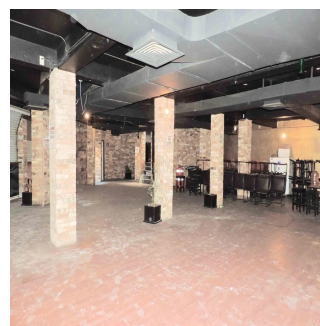

## Local De Dos Pisos En Pasaje Comercial En Tlalnepantla

Panama, Panamá, Panamá, , , 54080,

MAANDELIJKSE HUURPRIJS

**USD 4800.00**

VERKOOPPRIJS

**USD 0.00**

 480 qm  0 kamers  0 slaapkamers  0 badkamers

 0 vloeren  0 qm Landoppervlak  0 Parkeerplaatsen

**Jcm Bienes Ra?ces**

Jcm Bienes Ra?ces

Naucalpan de Juárez, Mexico - Plaatselijke tijd

+52 55 8421 5859

Local de 480 m2 en dos niveles. Remodelado en 2015. Ideal para restaurante, gimnasio, salón de fiestas, escuela, tienda, ... P.B.: Cuenta con cortinas metálicas, área libre, con balcón con cristales, baño de damas y caballeros, barra, cabina y bodega. P.A.: Área al aire libre con ventanales de cristal y balcones con terraza, área de cocina equipada, baño de damas y caballeros y un privado para oficina. Cuenta con uso de suelo comercial. Muy bien ubicado a espaldas de Sam's Club, frente a Mundo E, a una calle de Periférico Norte y a 5 minutos de Satélite. Requisitos: -Un mes de renta. -2 rentas como deposito en garantía. -Póliza jurídica de arrendamiento. -Renta + I.V.A.