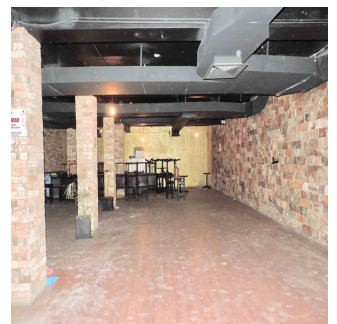

Penthouse

Local De Dos Pisos En Pasaje Comercial En Tlalnepantla

Panama, Panamá, Panamá, , , 54080,

MAANDELIJKSE HUURPRIJS

USD 4800.00

VERKOOPPRIJS

USD 0.00

 480 qm  0 kamers  0 slaapkamers  0 badkamers

 0 vloeren  0 qm  0
Landoppervlak Parkeerplaatsen

Jcm Bienes Ra?ces

Jcm Bienes Ra?ces

Naucalpan de Juárez, Mexico - Plaatselijke tijd

+52 55 8421 5859

Local de 480 m2 en dos niveles. Remodelado en 2015. Ideal para restaurante, gimnasio, salón de fiestas, escuela, tienda, ... P.B.: Cuenta con cortinas metálicas, área libre, con balcón con cristales, baño de damas y caballeros, barra, cabina y bodega. P.A.: Área al aire libre con ventanales de cristal y balcones con terraza, área de cocina equipada, baño de damas y caballeros y un privado para oficina. Cuenta con uso de suelo comercial. Muy bien ubicado a espaldas de Sam's Club, frente a Mundo E, a una calle de Periférico Norte y a 5 minutos de Satélite. Requisitos: -Un mes de renta. -2 rentas como deposito en garantía. -Póliza jurídica de arrendamiento. -Renta + I.V.A.

Verkrijgbaar Bij: 29.08.2019

Vloeren: 4 Vloeren: 4 Bouwjaar: 2017 Parkeerplaatsen: 4 Bouwjaar: 2017 Type: Kantoor

Voorzieningen

ID Identificación de la propiedad

Voorzieningen Buitenshuis