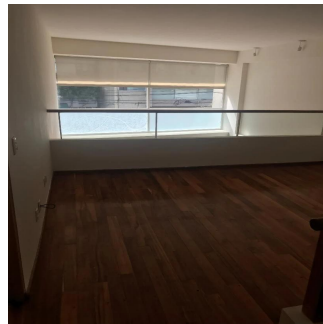

**Ja Garza Bienes Raices**  
Ja Garza Bienes Raices  
Monterrey, Mexico - Plaatselijke tijd

+52 81 1042 0924

HERMOSO DEPARTAMENTO DE DOBLE ALTURA DE 3 RECAMARAS CON BAÑO, FAMILY ROOM, MEDIO BAÑO DE VISITAS, COCINA INTEGRAL, ESTANCIA Y TERRAZA MUY AMPLIA, ÁREA DE LAVADO, CUARTO DE SERVICIO, 2 LUGARES DE ESTACIONAMIENTO. EDIFICIO DE 9 NIVELES CON CARRIL DE NADO.