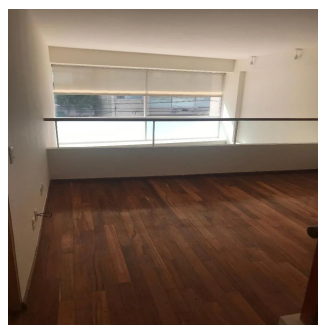

**Ja Garza Bienes Raices**

Ja Garza Bienes Raices

Monterrey, Mexico - Plaatselijke tijd

**+52 81 1042 0924**

HERMOSO DEPARTAMENTO DE DOBLE ALTURA DE 3 RECAMARAS CON BAÑO, FAMILY ROOM, MEDIO BAÑO DE VISITAS, COCINA INTEGRAL, ESTANCIA Y TERRAZA MUY AMPLIA, ÁREA DE LAVADO, CUARTO DE SERVICIO, 2 LUGARES DE ESTACIONAMIENTO. EDIFICIO DE 9 NIVELES CON CARRIL DE NADO.