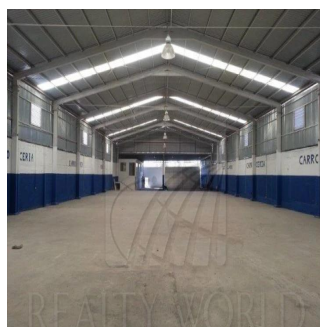

# Bodega En Renta La Fe San Nicol?s

Panama, Panamá, San José, , 66477,

MAANDELIJKSE HUURPRIJS

**USD 3000.00**

1420 qm 0 kamers 0 slaapkamers 0 badkamers

0 vloeren 0 qm Landoppervlak 0 Parkeerplaatsen

**Ja Garza Bienes Raices**

Ja Garza Bienes Raices

Monterrey, Mexico - Plaatselijke tijd

+52 81 1042 0924

Nave recién construidas con materiales de primera calidad. Medidas de Bodega: 20m de frente X 71m de fondo, en total 1420 m2 Oficinas: 2 pisos de 25m de frente X 4m de fondo, en total 200 m2 Cuenta con: recepción, 4 privados, Sala de juntas, Baños hombres y mujeres de oficina, Baños con vestidor para trabajadores, Comedor para empleados, Caseta / almacén con baño Nave: Altura: A Columnas 6.2 metros AL Centro 7.4 metros Portón: Altura: 5.5. metros Largo: 10 metros Piso: Alta resistencia Servicios: Luz Trifásica, agua, gas

Verkrijgbaar Bij: 28.08.2019

Vloeren: 4 Vloeren: 4 Bouwjaar: 2017 Parkeerplaatsen: 4 Bouwjaar: 2017

Type: Kantoor