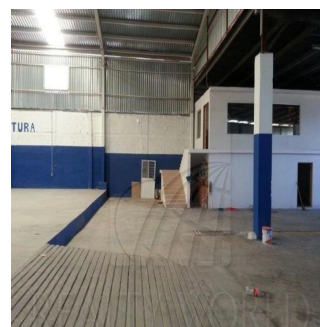

# Bodega En Renta La Fe San Nicol?s

Panama, Panamá, San José, , 66477,

MAANDELIJKSE HUURPRIJS

**USD 3000.00**

1420 qm 0 kamers 0 slaapkamers 0 badkamers

0 vloeren 0 qm Landoppervlak 0 Parkeerplaatsen

**Ja Garza Bienes Raices**

Ja Garza Bienes Raices

Monterrey, Mexico - Plaatselijke tijd

+52 81 1042 0924

Nave recién construidas con materiales de primera calidad. Medidas de Bodega: 20m de frente X 71m de fondo, en total 1420 m2 Oficinas: 2 pisos de 25m de frente X 4m de fondo, en total 200 m2 Cuenta con: recepción, 4 privados, Sala de juntas, Baños hombres y mujeres de oficina, Baños con vestidor para trabajadores, Comedor para empleados, Caseta / almacén con baño Nave: Altura: A Columnas 6.2 metros AL Centro 7.4 metros Portón: Altura: 5.5. metros Largo: 10 metros Piso: Alta resistencia Servicios: Luz Trifásica, agua, gas